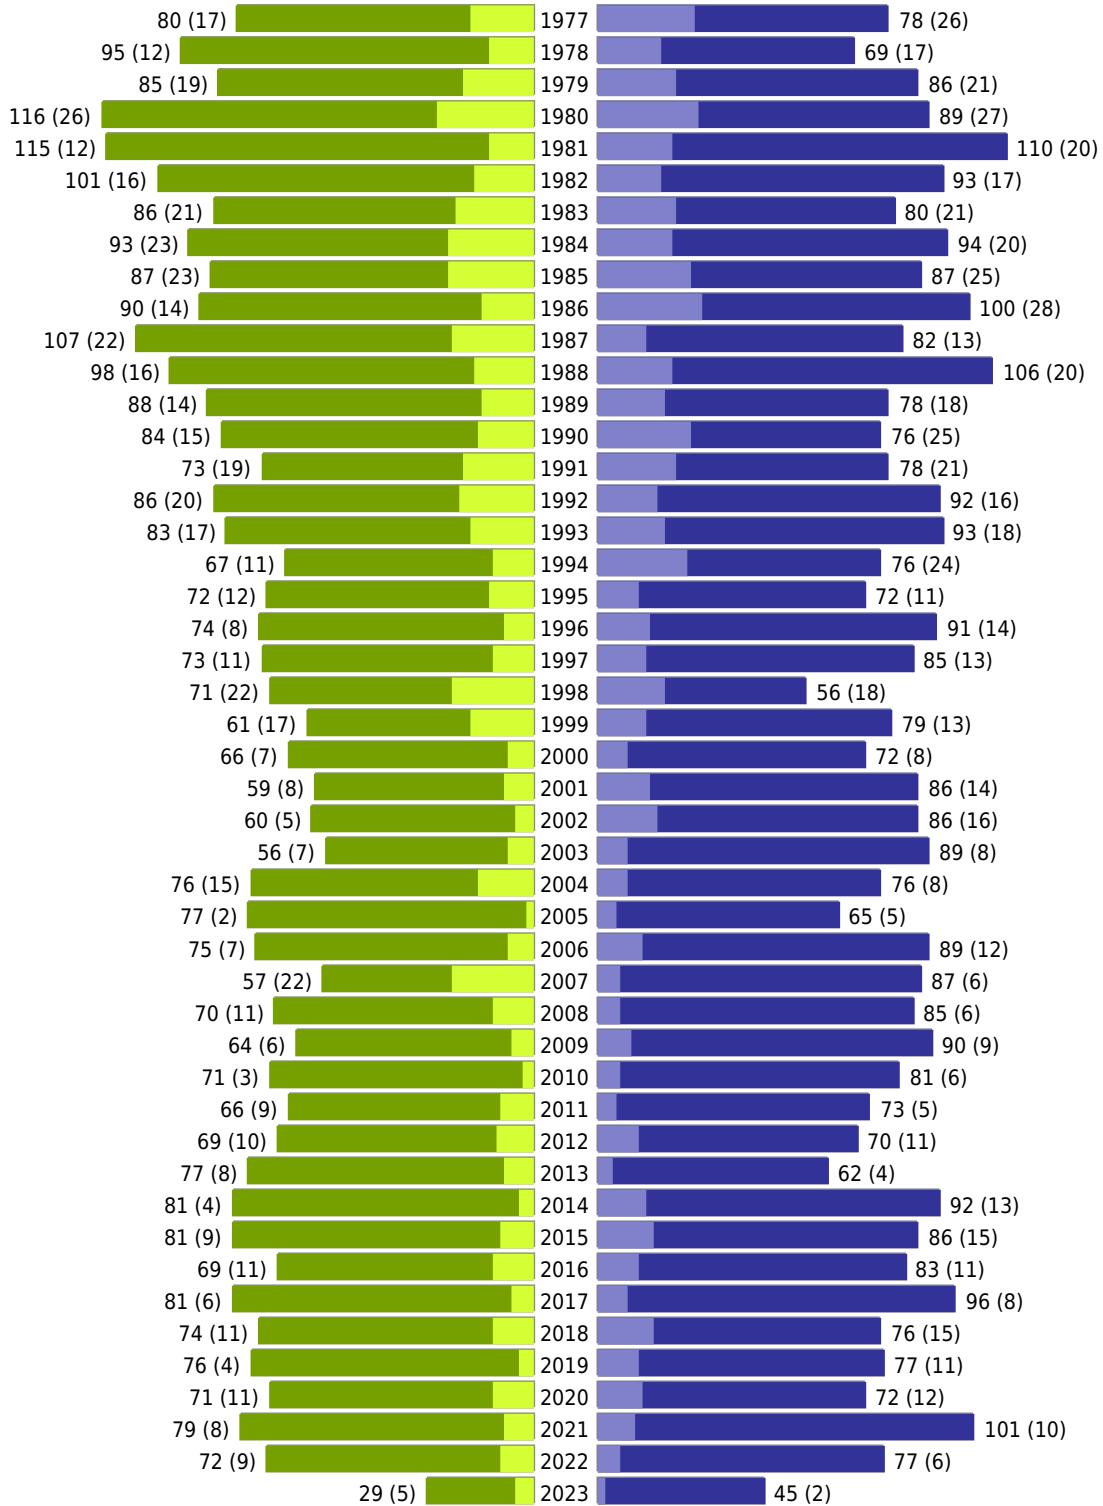

Alterspyramide Alterspyramide

Auswahlkriterien:

Stichtag	01.09.2023
Personen	Aktive Personen im Zuständigkeitsbereich gemeldet
Wohnungsart	Haupt- oder alleinige Wohnung
Mandant	M121 - VG Jockgrim

M121 - VG Jockgrim - Alterspyramide - vom 01.09.2023

Gesamter Zuständigkeitsbereich

erstellt am: 01.09.2023

■ männlich ■ männlich (nicht deutsch) ■ weiblich ■ weiblich (nicht deutsch) Anzahl Dt. (Anzahl Ausl.)

M121 - VG Jockgrim - Alterspyramide - vom 01.09.2023

Gesamter Zuständigkeitsbereich (Fortsetzung)

	weiblich	männlich	unbestimmt	gesamt
Summe Deutsche	7898	7929	0	15827
Summe Ausländer	878	979	0	1857
Einwohner gesamt	8776	8908	0	17684
Altersdurchschnitt in Jahren	45,7	43,5	0,0	44,6