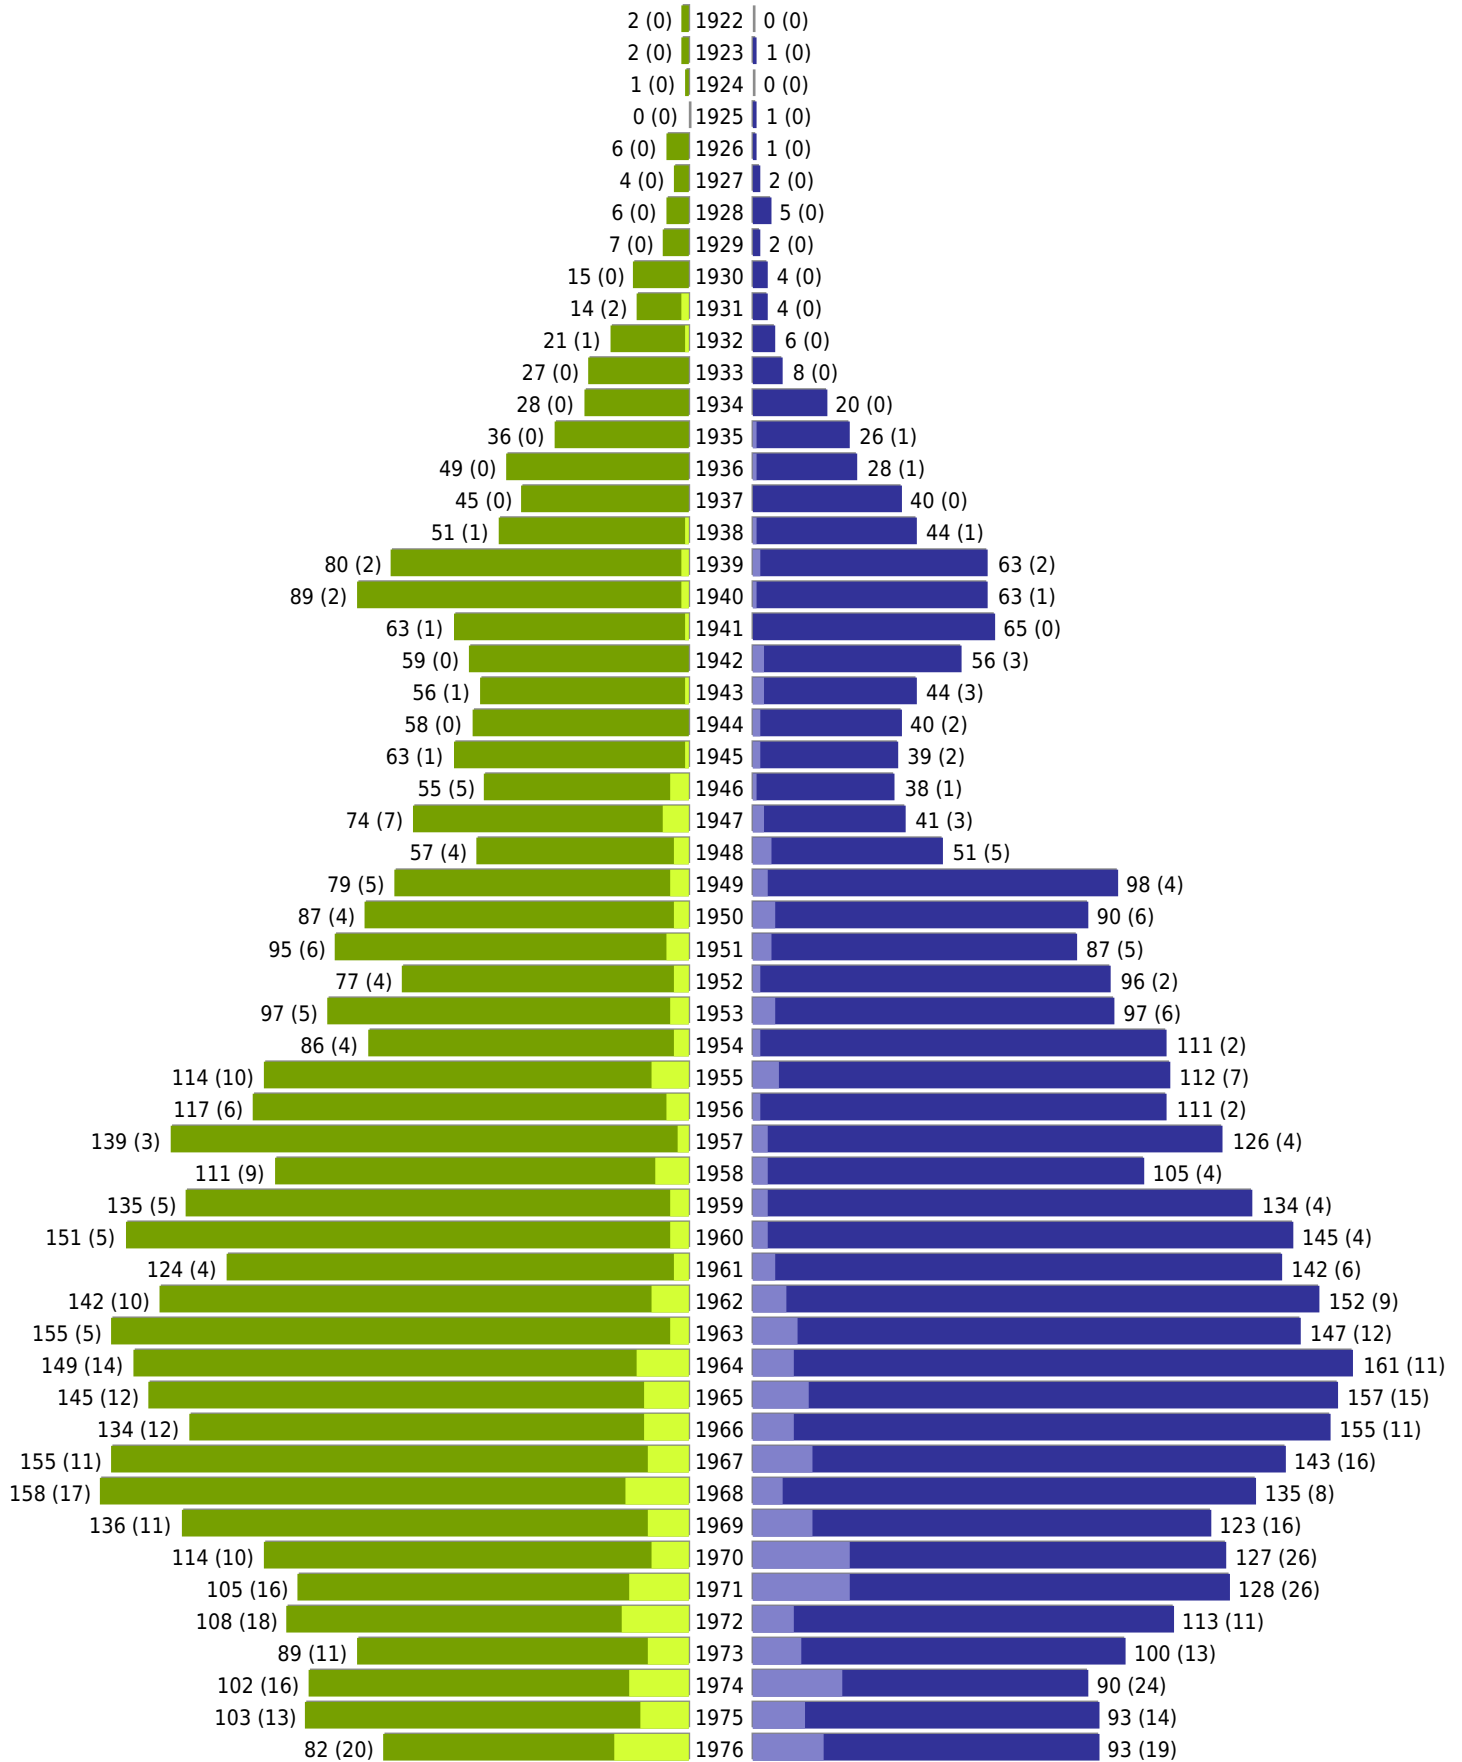

Alterspyramide Alterspyramide

Auswahlkriterien:

Stichtag	01.09.2023
Personen	Aktive Personen im Zuständigkeitsbereich gemeldet
Wohnungsart	Haupt- oder alleinige Wohnung
Mandant	M121 - VG Jockgrim

M121 - VG Jockgrim - Alterspyramide - vom 01.09.2023

Gesamter Zuständigkeitsbereich

erstellt am: 01.09.2023

■ männlich ■ männlich (nicht deutsch) ■ weiblich ■ weiblich (nicht deutsch) Anzahl Dt. (Anzahl Ausl.)

M121 - VG Jockgrim - Alterspyramide - vom 01.09.2023

Gesamter Zuständigkeitsbereich (Fortsetzung)

	weiblich	männlich	unbestimmt	gesamt
Summe Deutsche	7898	7929	0	15827
Summe Ausländer	878	979	0	1857
Einwohner gesamt	8776	8908	0	17684
Altersdurchschnitt in Jahren	45,7	43,5	0,0	44,6