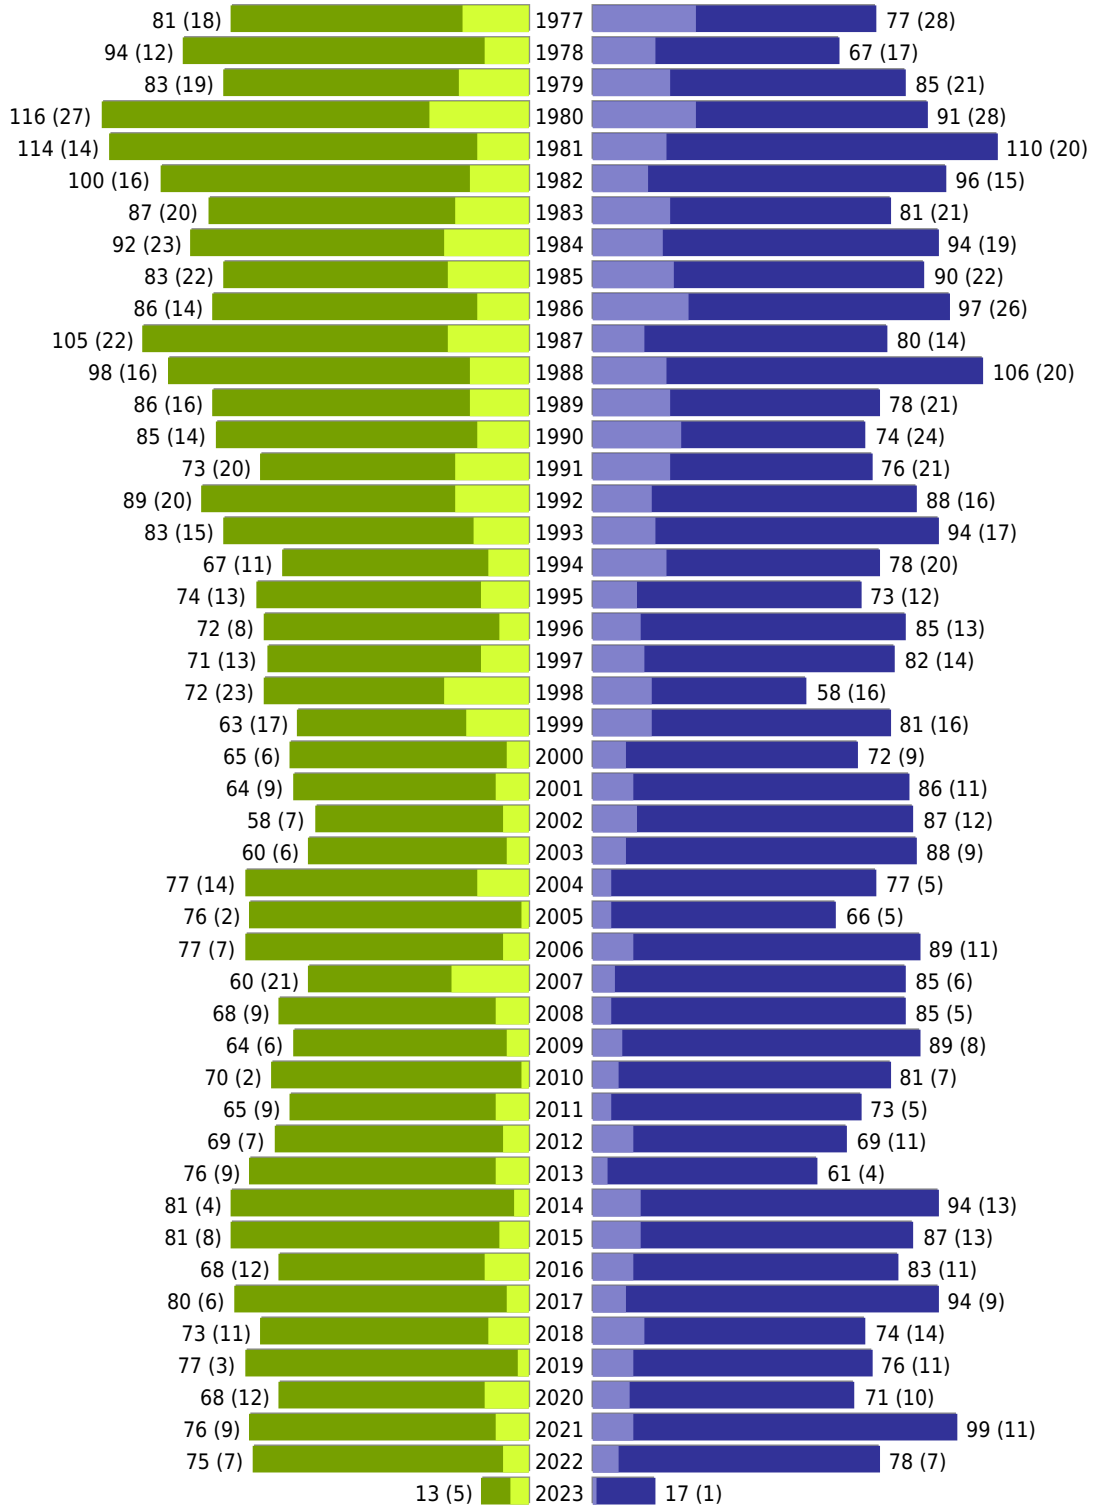

Alterspyramide Alterspyramide

Auswahlkriterien:

Stichtag	01.05.2023
Personen	Aktive Personen im Zuständigkeitsbereich gemeldet
Wohnungsart	Haupt- oder alleinige Wohnung
Mandant	M121 - VG Jockgrim

M121 - VG Jockgrim - Alterspyramide - vom 01.05.2023

Gesamter Zuständigkeitsbereich

erstellt am: 01.05.2023

■ männlich ■ männlich (nicht deutsch) ■ weiblich ■ weiblich (nicht deutsch) Anzahl Dt. (Anzahl Ausl.)

M121 - VG Jockgrim - Alterspyramide - vom 01.05.2023

Gesamter Zuständigkeitsbereich (Fortsetzung)

	weiblich	männlich	unbestimmt	gesamt
Summe Deutsche	7890	7912	0	15802
Summe Ausländer	875	959	0	1834
Einwohner gesamt	8765	8871	0	17636
Altersdurchschnitt in Jahren	45,9	43,8	0,0	44,9