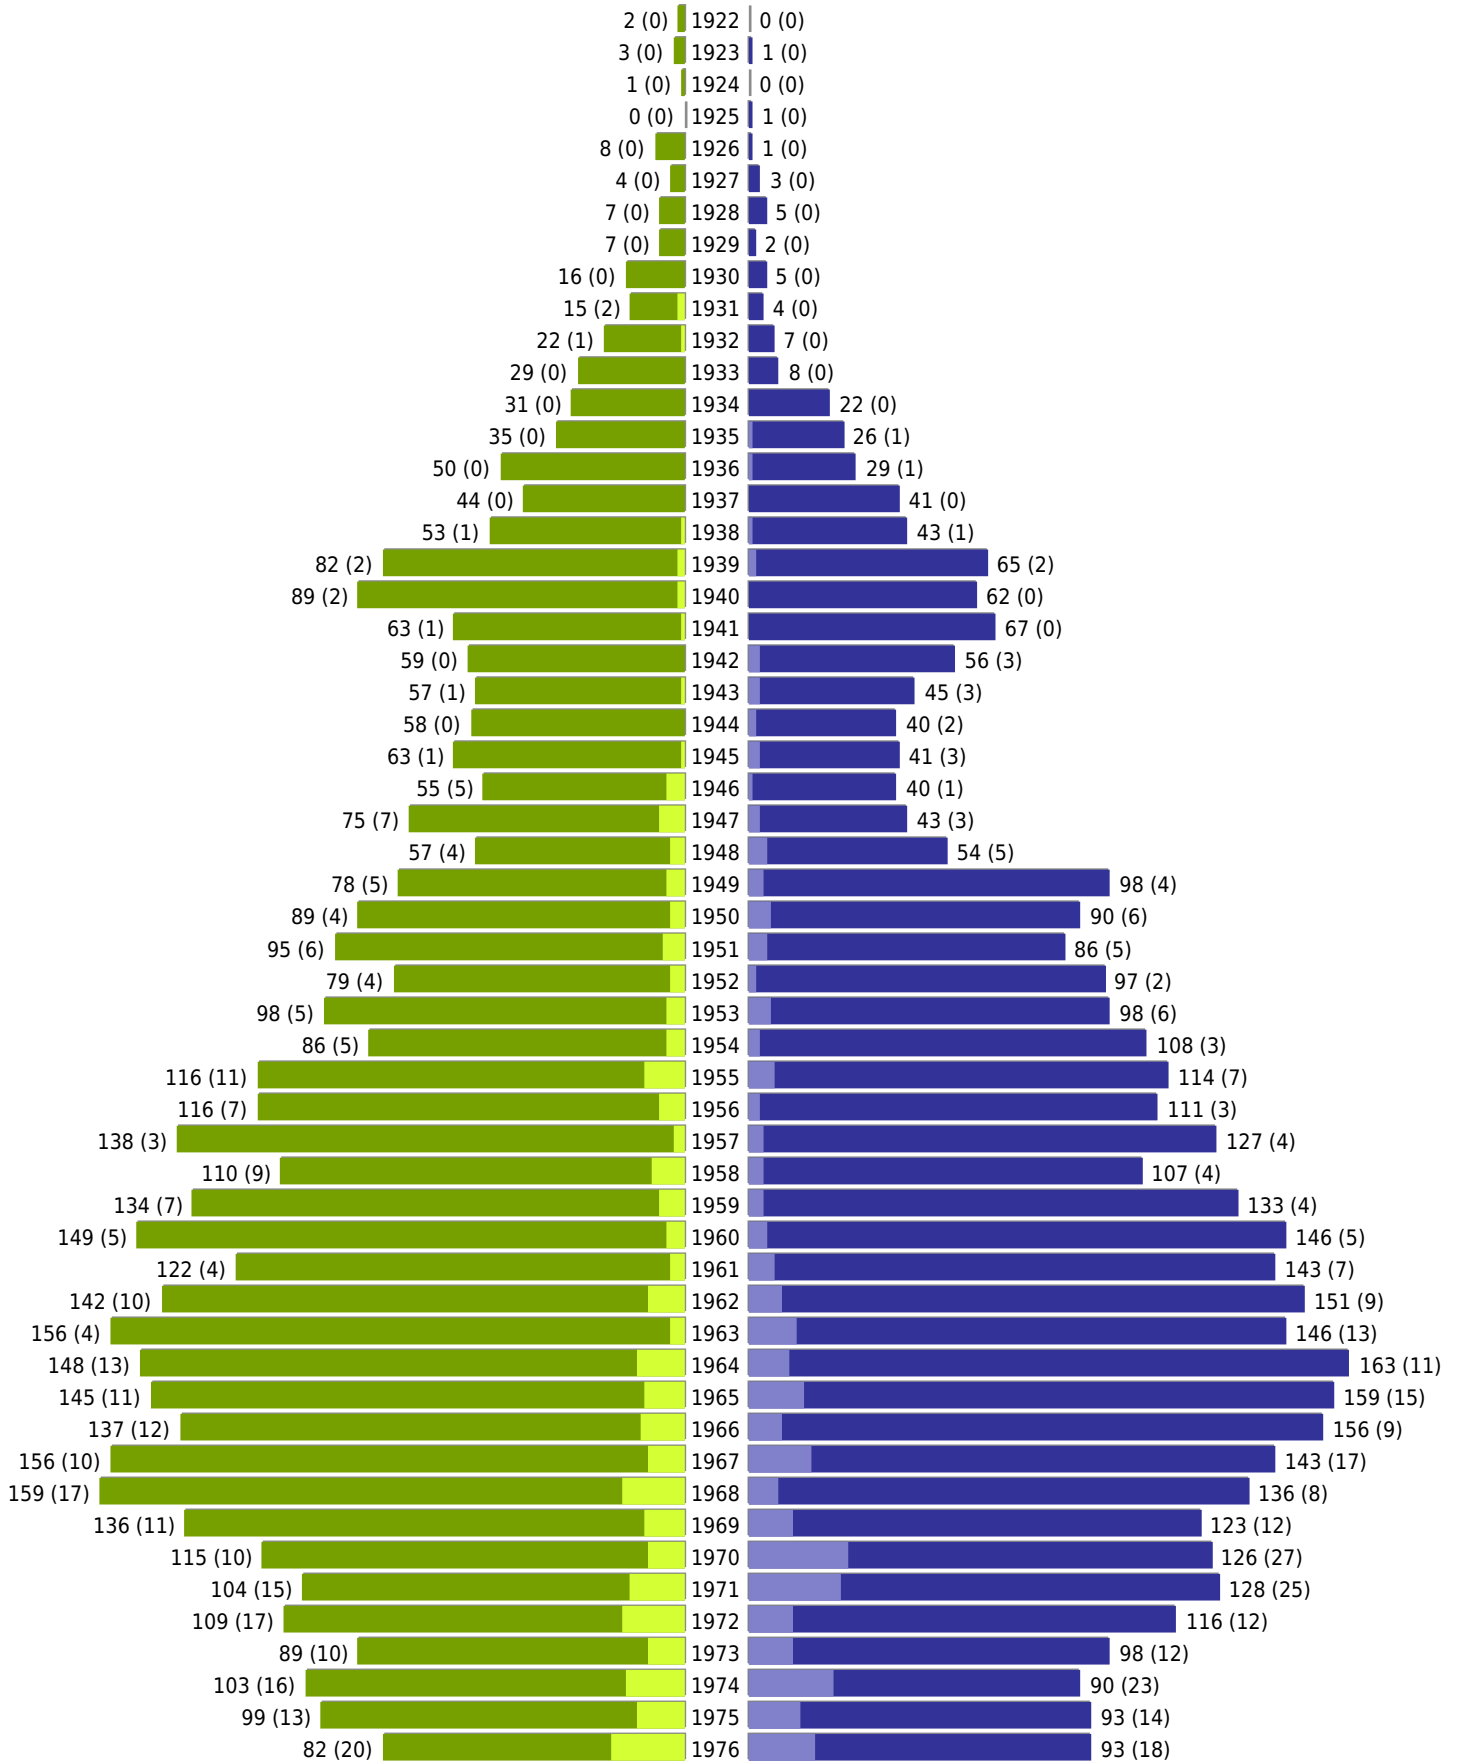

Alterspyramide Alterspyramide

Auswahlkriterien:

Stichtag	01.05.2023
Personen	Aktive Personen im Zuständigkeitsbereich gemeldet
Wohnungsart	Haupt- oder alleinige Wohnung
Mandant	M121 - VG Jockgrim

M121 - VG Jockgrim - Alterspyramide - vom 01.05.2023

Gesamter Zuständigkeitsbereich

erstellt am: 01.05.2023

■ männlich ■ männlich (nicht deutsch) ■ weiblich ■ weiblich (nicht deutsch) Anzahl Dt. (Anzahl Ausl.)

M121 - VG Jockgrim - Alterspyramide - vom 01.05.2023

Gesamter Zuständigkeitsbereich (Fortsetzung)

	weiblich	männlich	unbestimmt	gesamt
Summe Deutsche	7890	7912	0	15802
Summe Ausländer	875	959	0	1834
Einwohner gesamt	8765	8871	0	17636
Altersdurchschnitt in Jahren	45,9	43,8	0,0	44,9