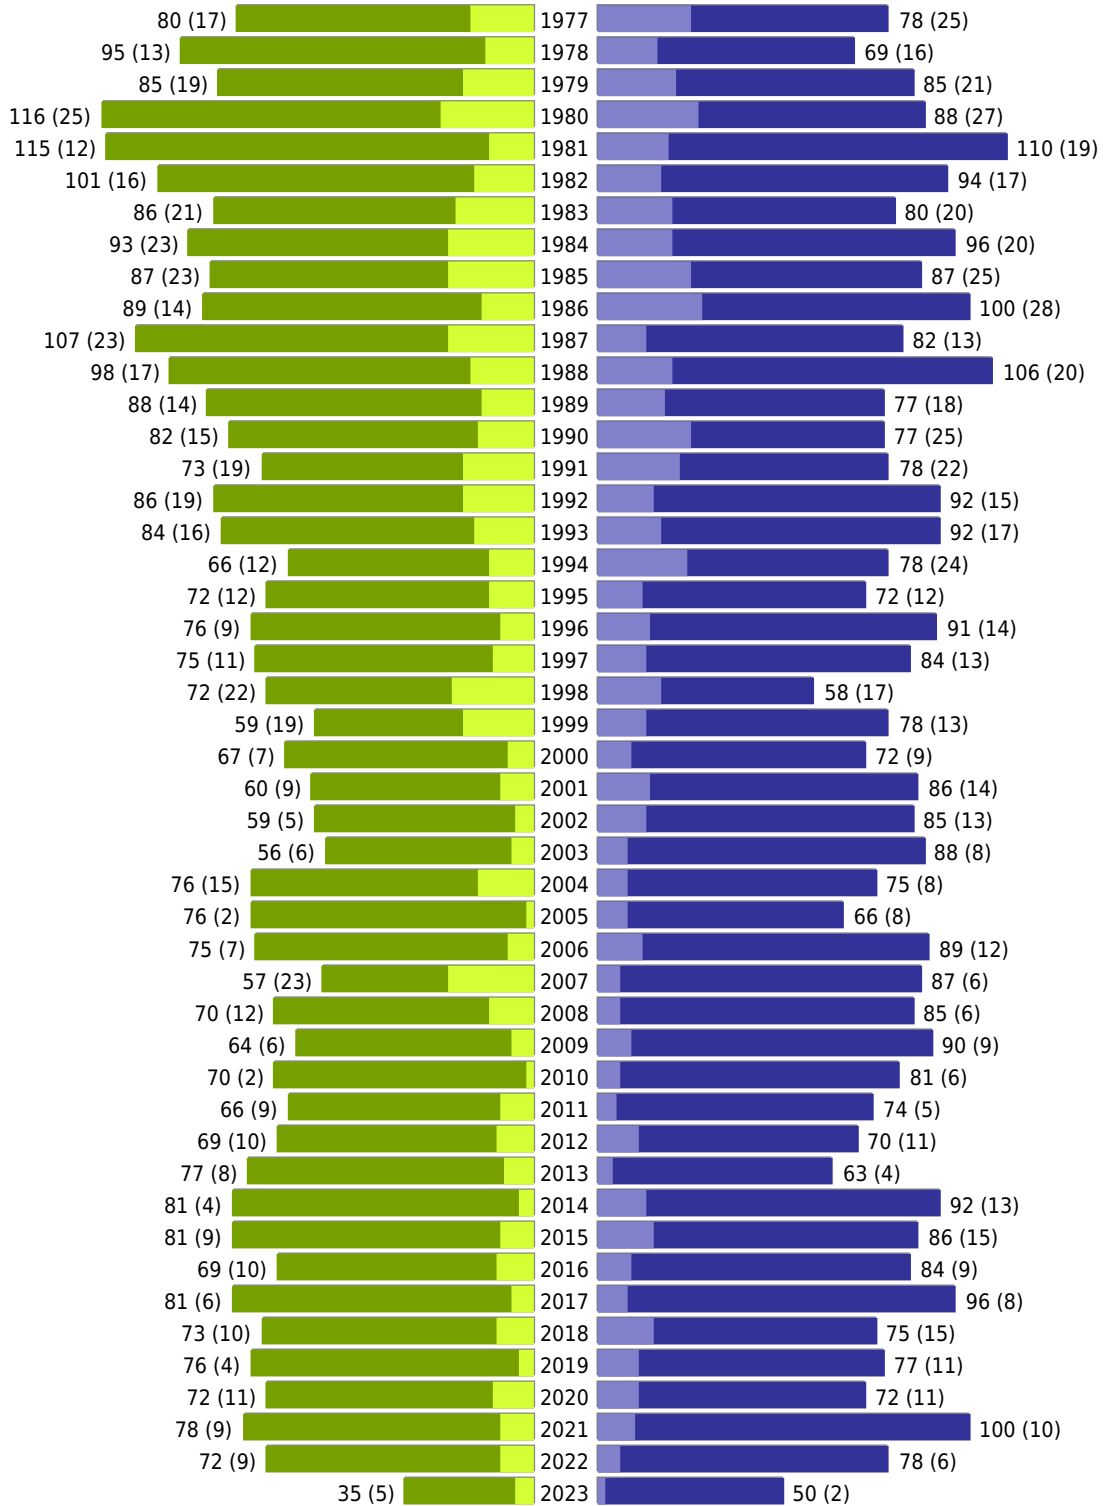

Alterspyramide Alterspyramide

Auswahlkriterien:

Stichtag	01.10.2023
Personen	Aktive Personen im Zuständigkeitsbereich gemeldet
Wohnungsart	Haupt- oder alleinige Wohnung
Mandant	M121 - VG Jockgrim

M121 - VG Jockgrim - Alterspyramide - vom 01.10.2023

Gesamter Zuständigkeitsbereich

erstellt am: 01.10.2023

■ männlich ■ männlich (nicht deutsch) ■ weiblich ■ weiblich (nicht deutsch) Anzahl Dt. (Anzahl Ausl.)

M121 - VG Jockgrim - Alterspyramide - vom 01.10.2023

Gesamter Zuständigkeitsbereich (Fortsetzung)

	weiblich	männlich	unbestimmt	gesamt
Summe Deutsche	7896	7925	0	15821
Summe Ausländer	881	973	0	1854
Einwohner gesamt	8777	8898	0	17675
Altersdurchschnitt in Jahren	45,6	43,5	0,0	44,5