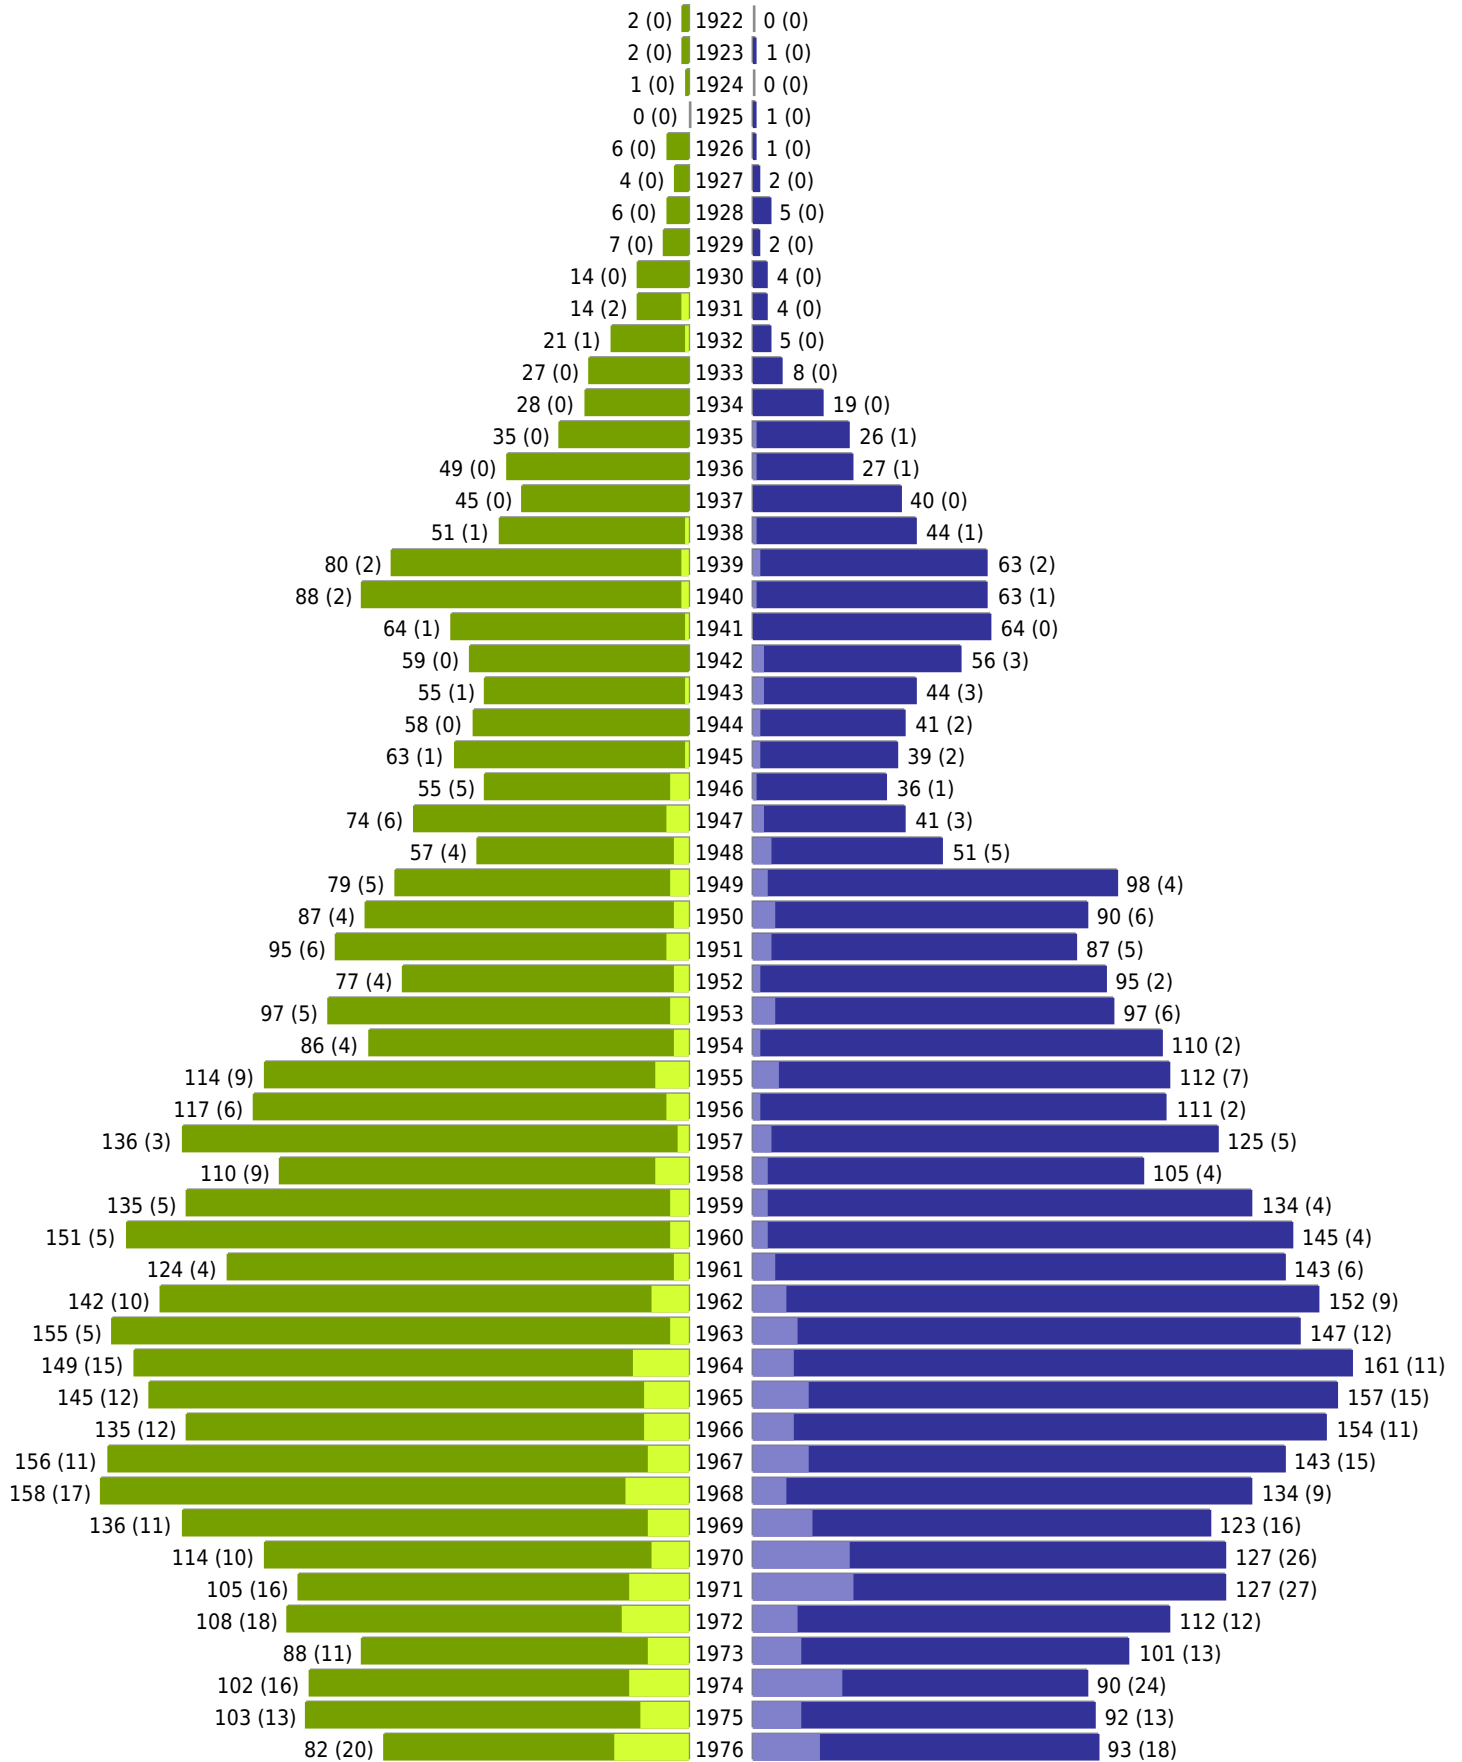

Alterspyramide Alterspyramide

Auswahlkriterien:

Stichtag	01.10.2023
Personen	Aktive Personen im Zuständigkeitsbereich gemeldet
Wohnungsart	Haupt- oder alleinige Wohnung
Mandant	M121 - VG Jockgrim

M121 - VG Jockgrim - Alterspyramide - vom 01.10.2023

Gesamter Zuständigkeitsbereich

erstellt am: 01.10.2023

■ männlich ■ männlich (nicht deutsch) ■ weiblich ■ weiblich (nicht deutsch) Anzahl Dt. (Anzahl Ausl.)

M121 - VG Jockgrim - Alterspyramide - vom 01.10.2023

Gesamter Zuständigkeitsbereich (Fortsetzung)

	weiblich	männlich	unbestimmt	gesamt
Summe Deutsche	7896	7925	0	15821
Summe Ausländer	881	973	0	1854
Einwohner gesamt	8777	8898	0	17675
Altersdurchschnitt in Jahren	45,6	43,5	0,0	44,5