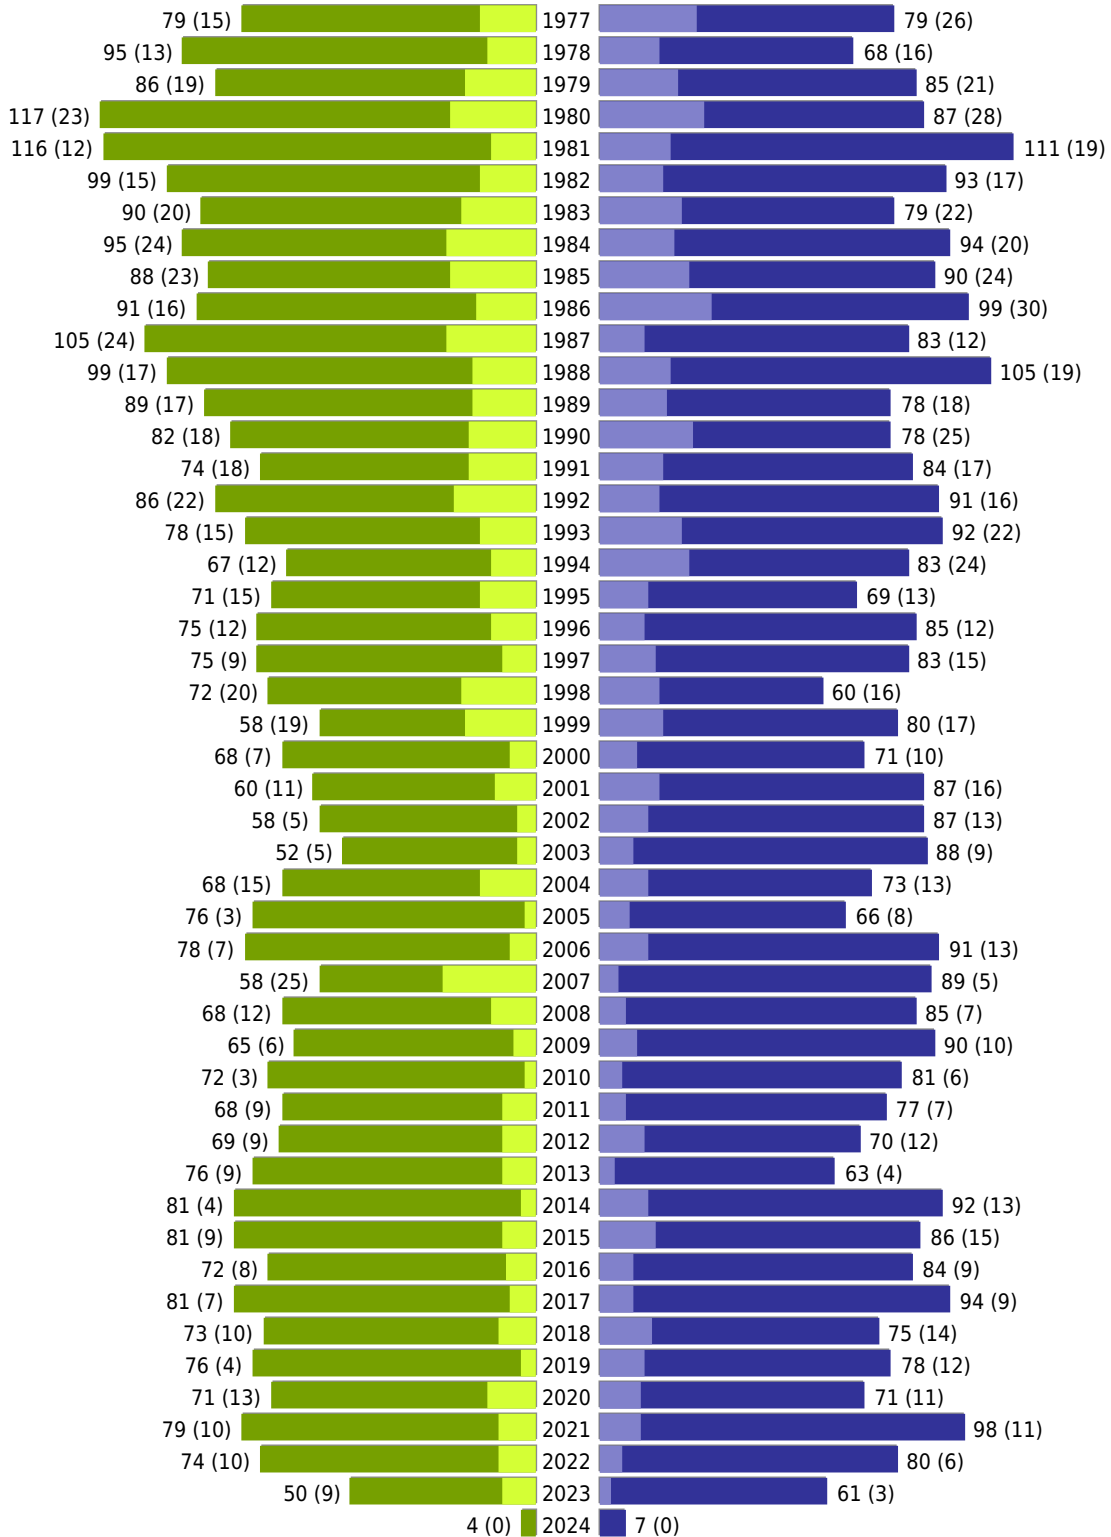

Alterspyramide Alterspyramide

Auswahlkriterien:

Stichtag	01.03.2024
Personen	Aktive Personen im Zuständigkeitsbereich gemeldet
Wohnungsart	Haupt- oder alleinige Wohnung
Mandant	M121 - VG Jockgrim

M121 - VG Jockgrim - Alterspyramide - vom 01.03.2024

Gesamter Zuständigkeitsbereich

erstellt am: 01.03.2024

■ männlich ■ männlich (nicht deutsch) ■ weiblich ■ weiblich (nicht deutsch) Anzahl Dt. (Anzahl Ausl.)

M121 - VG Jockgrim - Alterspyramide - vom 01.03.2024

Gesamter Zuständigkeitsbereich (Fortsetzung)

	weiblich	männlich	unbestimmt	gesamt
Summe Deutsche	7859	7910	0	15769
Summe Ausländer	898	1000	0	1898
Einwohner gesamt	8757	8910	0	17667
Altersdurchschnitt in Jahren	46,3	44,1	0,0	45,2