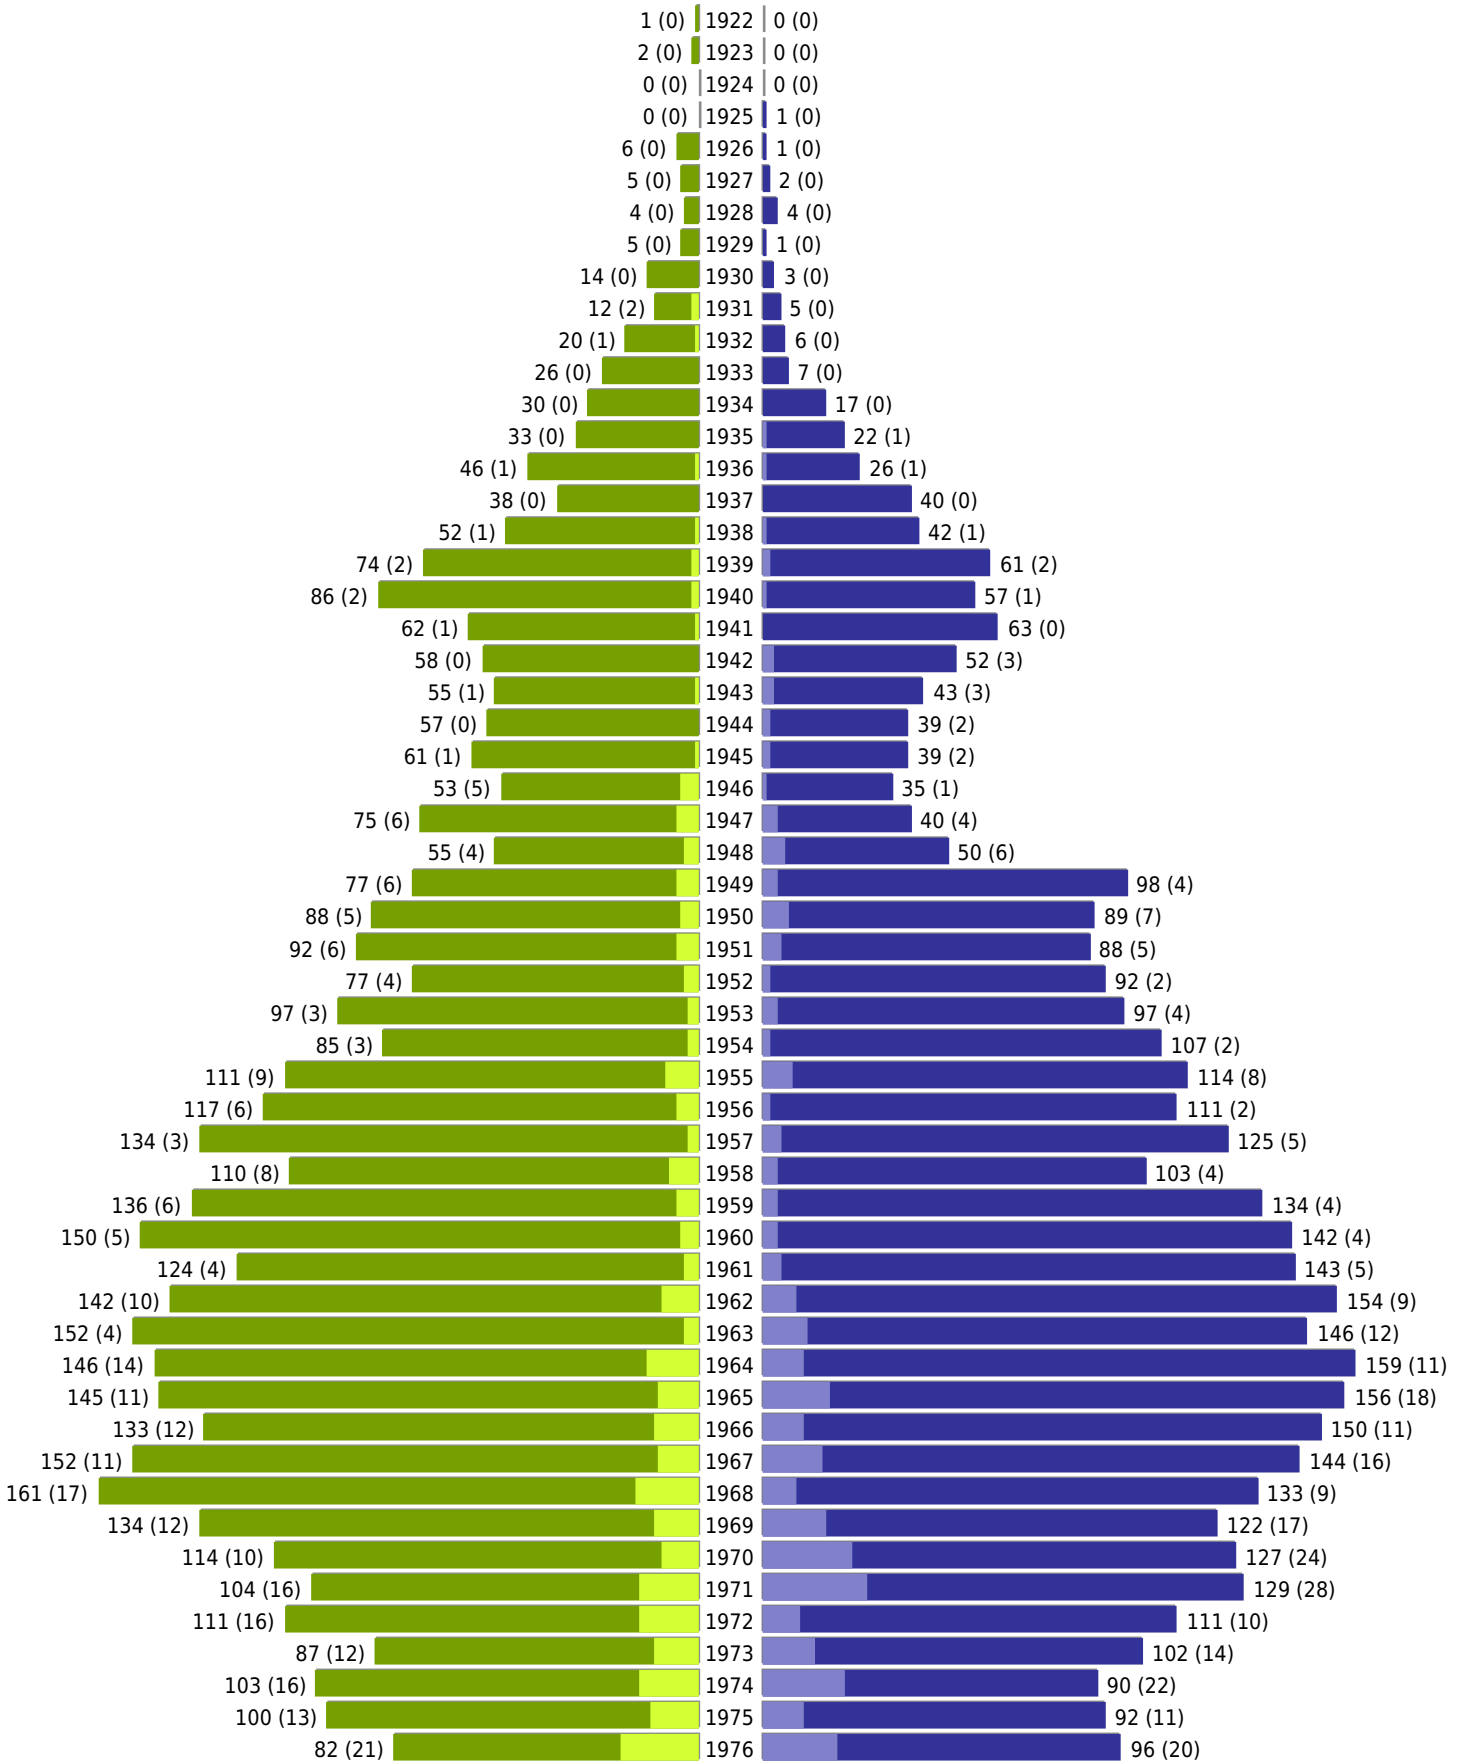

Alterspyramide Alterspyramide

Auswahlkriterien:

Stichtag	01.03.2024
Personen	Aktive Personen im Zuständigkeitsbereich gemeldet
Wohnungsart	Haupt- oder alleinige Wohnung
Mandant	M121 - VG Jockgrim

M121 - VG Jockgrim - Alterspyramide - vom 01.03.2024

Gesamter Zuständigkeitsbereich

erstellt am: 01.03.2024

■ männlich ■ männlich (nicht deutsch) ■ weiblich ■ weiblich (nicht deutsch) Anzahl Dt. (Anzahl Ausl.)

M121 - VG Jockgrim - Alterspyramide - vom 01.03.2024

Gesamter Zuständigkeitsbereich (Fortsetzung)

	weiblich	männlich	unbestimmt	gesamt
Summe Deutsche	7859	7910	0	15769
Summe Ausländer	898	1000	0	1898
Einwohner gesamt	8757	8910	0	17667
Altersdurchschnitt in Jahren	46,3	44,1	0,0	45,2