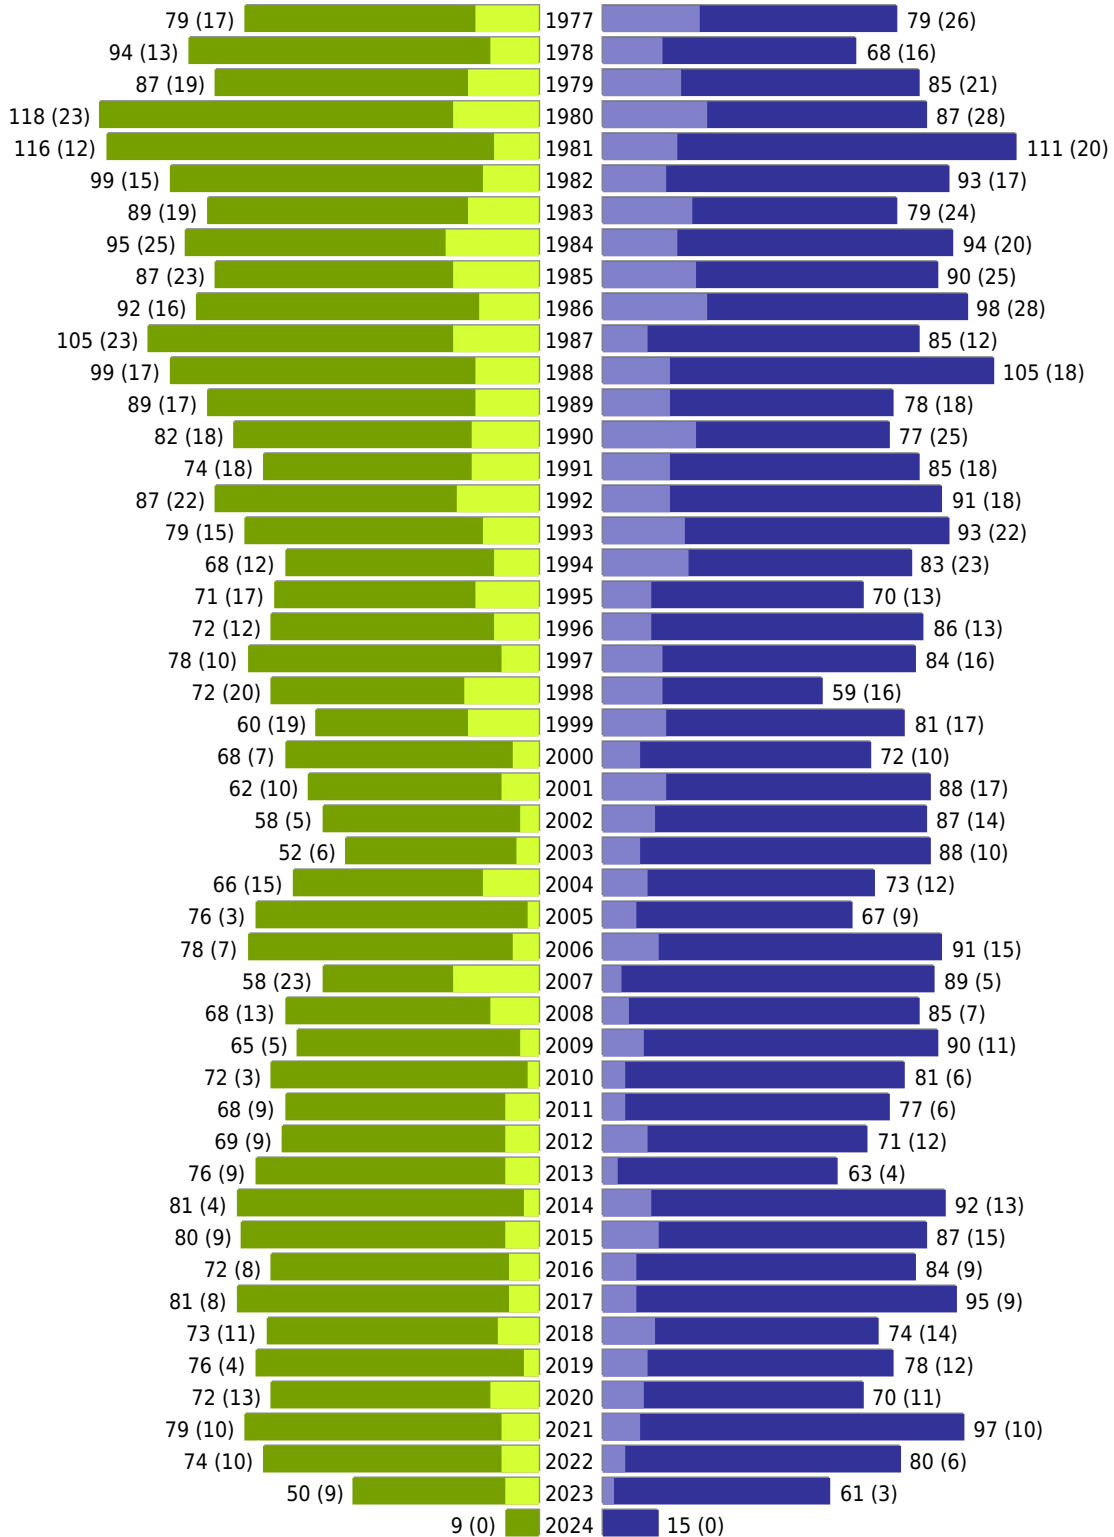

Alterspyramide Alterspyramide

Auswahlkriterien:

Stichtag	01.04.2024
Personen	Aktive Personen im Zuständigkeitsbereich gemeldet
Wohnungsart	Haupt- oder alleinige Wohnung
Mandant	M121 - VG Jockgrim

M121 - VG Jockgrim - Alterspyramide - vom 01.04.2024

Gesamter Zuständigkeitsbereich

erstellt am: 01.04.2024

■ männlich ■ männlich (nicht deutsch) ■ weiblich ■ weiblich (nicht deutsch) Anzahl Dt. (Anzahl Ausl.)

M121 - VG Jockgrim - Alterspyramide - vom 01.04.2024

Gesamter Zuständigkeitsbereich (Fortsetzung)

	weiblich	männlich	unbestimmt	gesamt
Summe Deutsche	7856	7922	0	15778
Summe Ausländer	903	1010	0	1913
Einwohner gesamt	8759	8932	0	17691
Altersdurchschnitt in Jahren	46,2	44,0	0,0	45,1