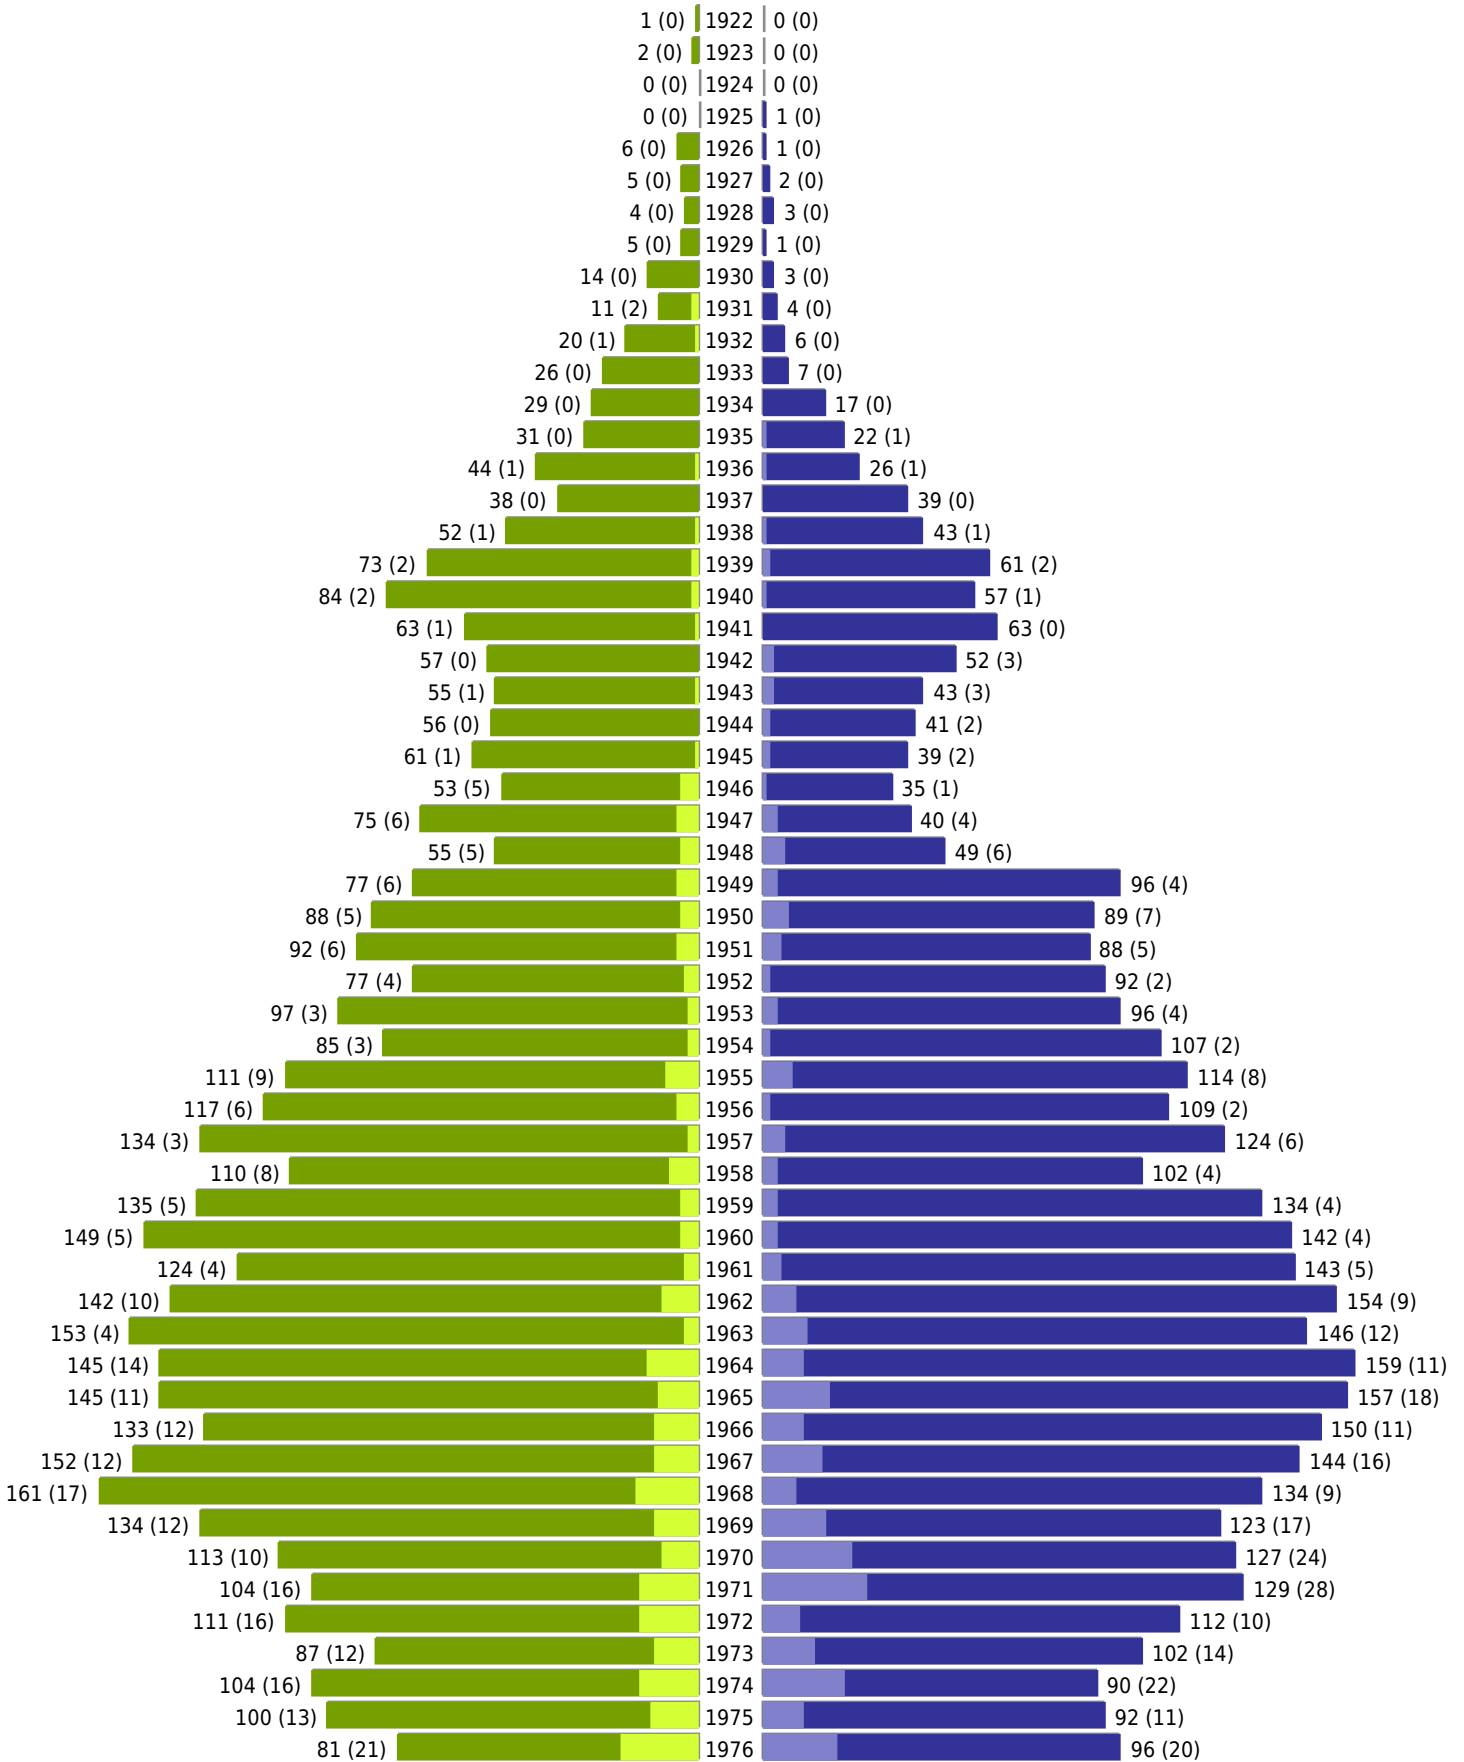

Alterspyramide Alterspyramide

Auswahlkriterien:

Stichtag	01.04.2024
Personen	Aktive Personen im Zuständigkeitsbereich gemeldet
Wohnungsart	Haupt- oder alleinige Wohnung
Mandant	M121 - VG Jockgrim

M121 - VG Jockgrim - Alterspyramide - vom 01.04.2024

Gesamter Zuständigkeitsbereich

erstellt am: 01.04.2024

■ männlich ■ männlich (nicht deutsch) ■ weiblich ■ weiblich (nicht deutsch) Anzahl Dt. (Anzahl Ausl.)

M121 - VG Jockgrim - Alterspyramide - vom 01.04.2024

Gesamter Zuständigkeitsbereich (Fortsetzung)

	weiblich	männlich	unbestimmt	gesamt
Summe Deutsche	7856	7922	0	15778
Summe Ausländer	903	1010	0	1913
Einwohner gesamt	8759	8932	0	17691
Altersdurchschnitt in Jahren	46,2	44,0	0,0	45,1