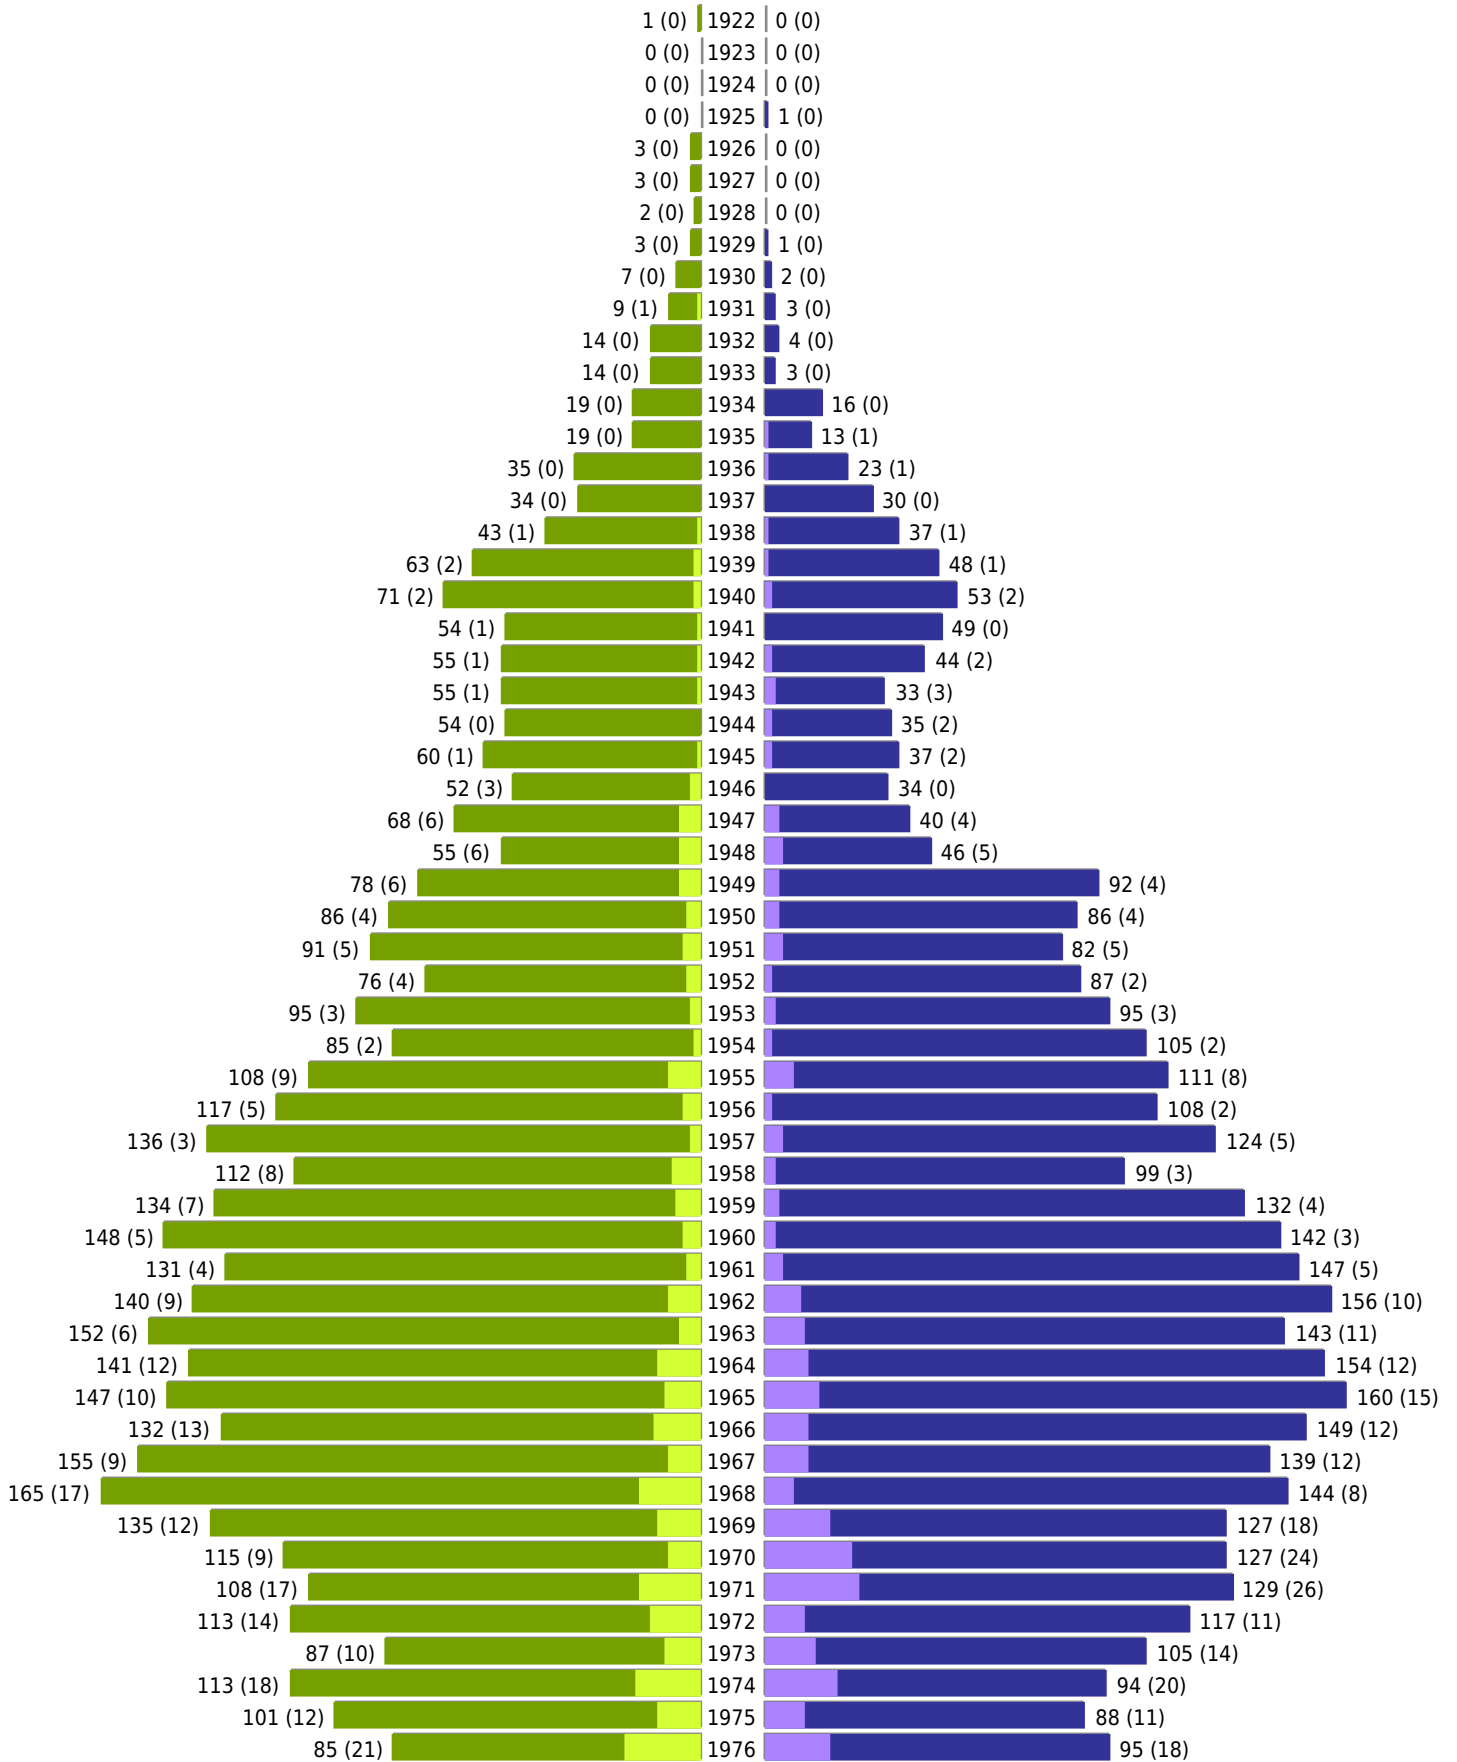

Alterspyramide Alterspyramide

Auswahlkriterien:

Stichtag	01.04.2026
Personen	Aktive Personen im Zuständigkeitsbereich gemeldet
Wohnungsart	Alleinige Wohnung, bezugnehmend auf Zuständigkeitsbereich
Mandant	M121 - VG Jockgrim

M121 - VG Jockgrim - Alterspyramide - vom 01.04.2026

Gesamter Zuständigkeitsbereich

erstellt am: 01.04.2026

weiblich weiblich (nicht deutsch) männlich männlich (nicht deutsch) ...(...) Anzahl Dt. (Anzahl Ausl.)

M121 - VG Jockgrim - Alterspyramide - vom 01.04.2026

Gesamter Zuständigkeitsbereich (Fortsetzung)

	weiblich	männlich	ohne Angabe	divers	gesamt
Summe Deutsche	8025	8088	2	3	16118
Summe Ausländer	875	971	0	0	1846
Einwohner gesamt	8900	9059	2	3	17964
Altersdurchschnitt in Jahren	46,7	44,6	21,5	23,7	45,6