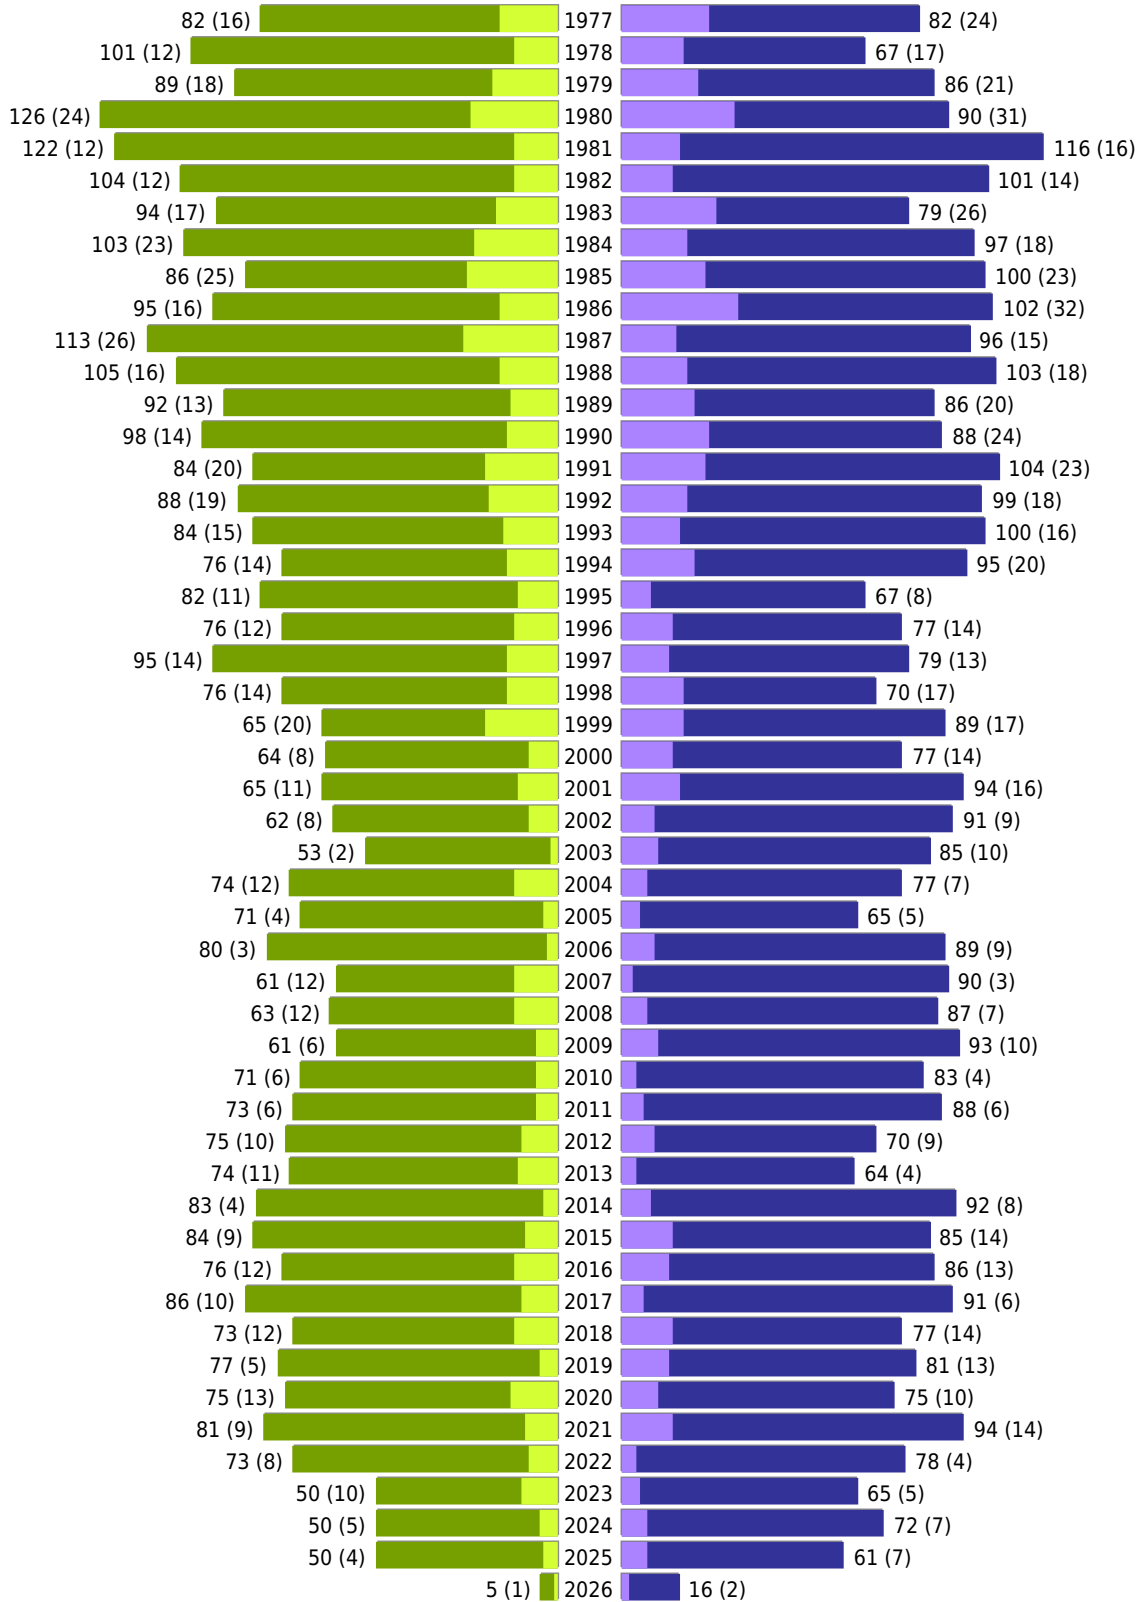

Alterspyramide Alterspyramide

Auswahlkriterien:

Stichtag	01.04.2026
Personen	Aktive Personen im Zuständigkeitsbereich gemeldet
Wohnungsart	Alleinige Wohnung, bezugnehmend auf Zuständigkeitsbereich
Mandant	M121 - VG Jockgrim

M121 - VG Jockgrim - Alterspyramide - vom 01.04.2026

Gesamter Zuständigkeitsbereich

erstellt am: 01.04.2026

weiblich weiblich (nicht deutsch) männlich männlich (nicht deutsch) ...(...) Anzahl Dt. (Anzahl Ausl.)

M121 - VG Jockgrim - Alterspyramide - vom 01.04.2026

Gesamter Zuständigkeitsbereich (Fortsetzung)

	weiblich	männlich	ohne Angabe	divers	gesamt
Summe Deutsche	8025	8088	2	3	16118
Summe Ausländer	875	971	0	0	1846
Einwohner gesamt	8900	9059	2	3	17964
Altersdurchschnitt in Jahren	46,7	44,6	21,5	23,7	45,6