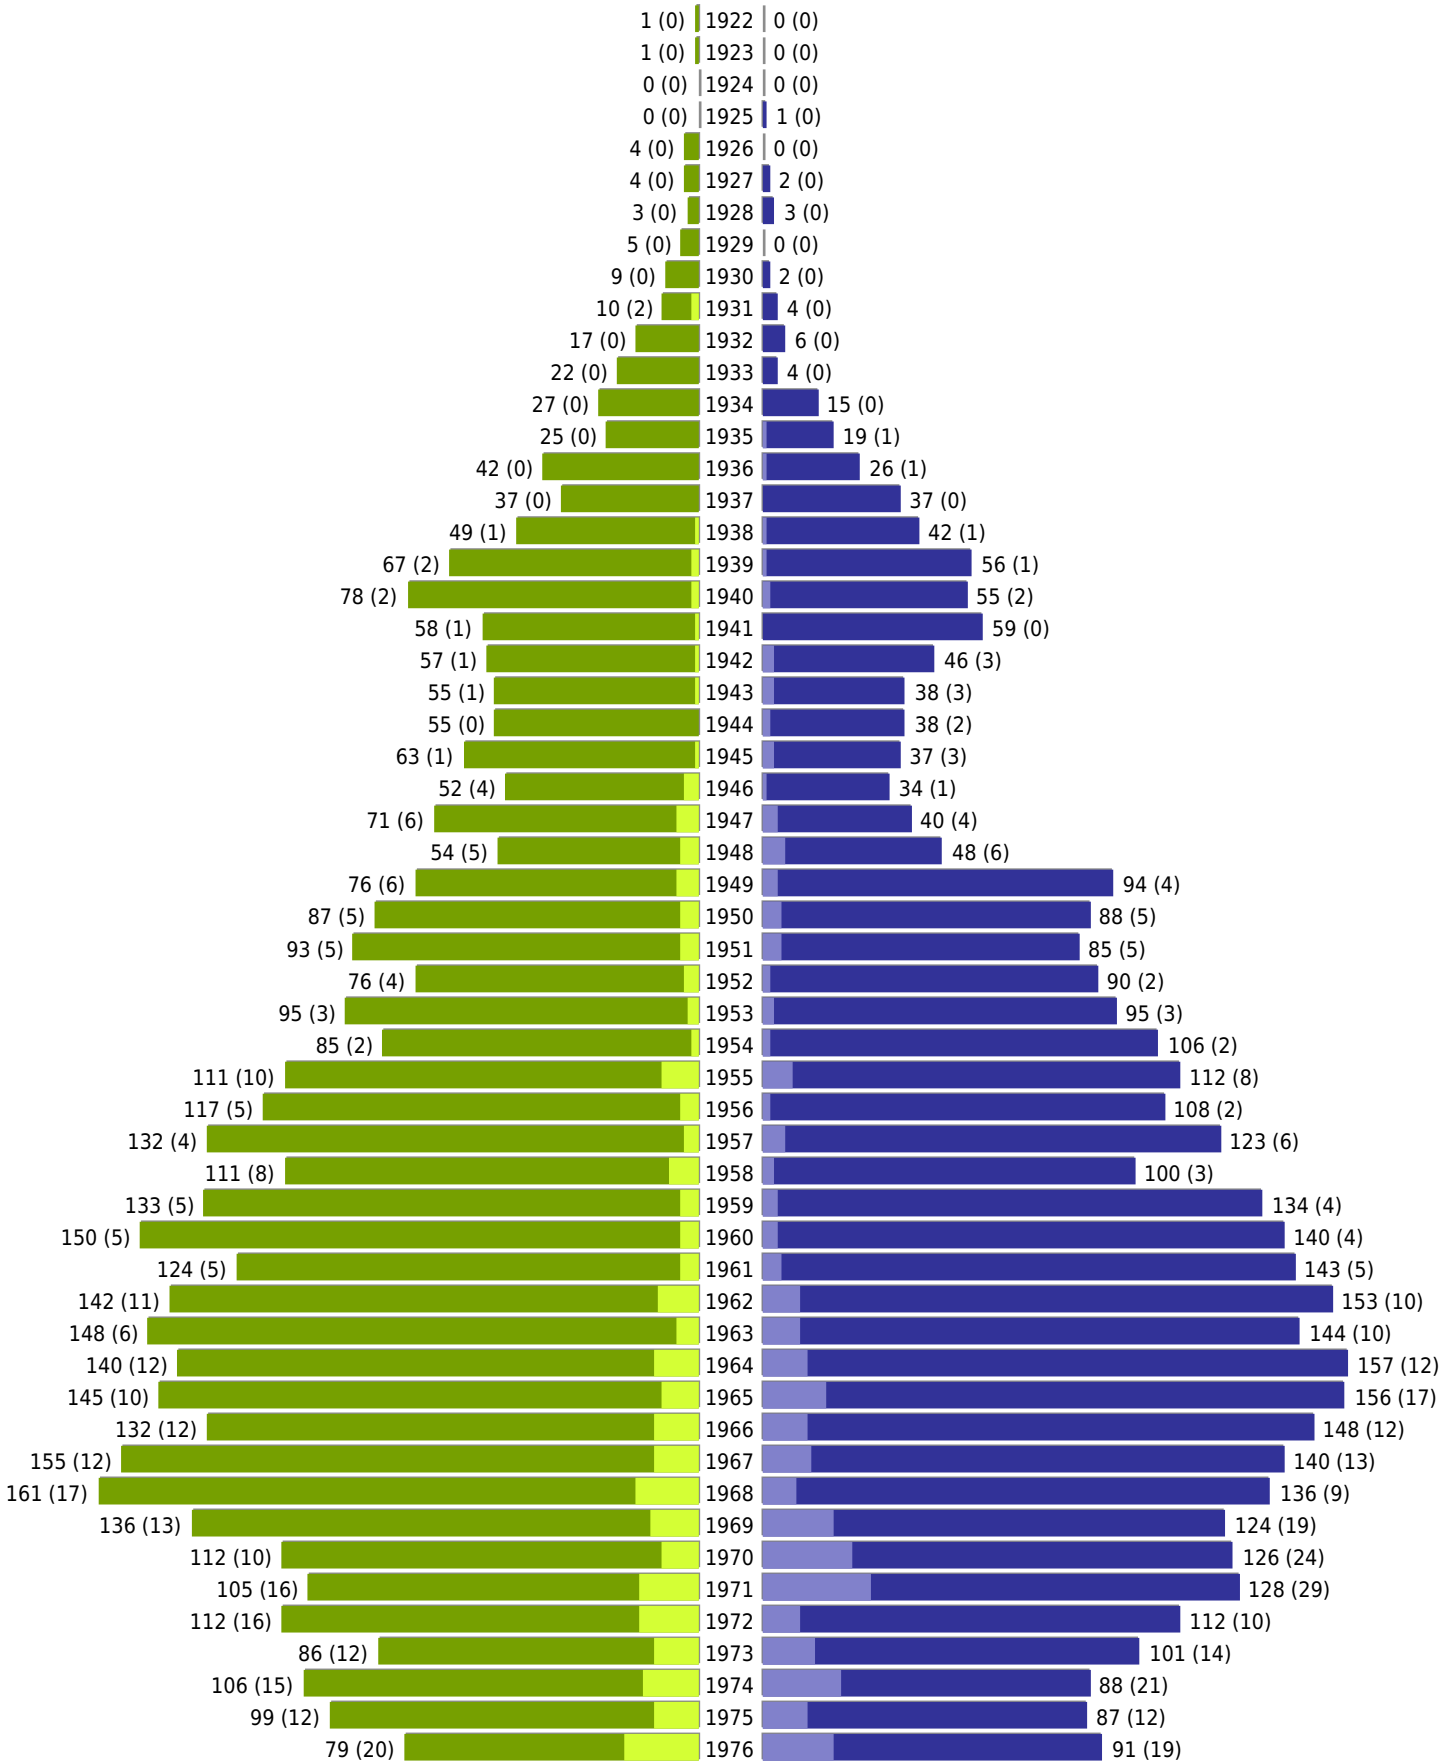

Alterspyramide Alterspyramide

Auswahlkriterien:

Stichtag	01.02.2025
Personen	Aktive Personen im Zuständigkeitsbereich gemeldet
Wohnungsart	Haupt- oder alleinige Wohnung
Mandant	M121 - VG Jockgrim

M121 - VG Jockgrim - Alterspyramide - vom 01.02.2025

Gesamter Zuständigkeitsbereich

erstellt am: 01.02.2025

■ männlich ■ männlich (nicht deutsch) ■ weiblich ■ weiblich (nicht deutsch) Anzahl Dt. (Anzahl Ausl.)

M121 - VG Jockgrim - Alterspyramide - vom 01.02.2025

Gesamter Zuständigkeitsbereich (Fortsetzung)

	weiblich	männlich	unbestimmt	gesamt
Summe Deutsche	7828	7907	1	15736
Summe Ausländer	914	1018	0	1932
Einwohner gesamt	8742	8925	1	17668
Altersdurchschnitt in Jahren	46,6	44,4	26,0	45,5