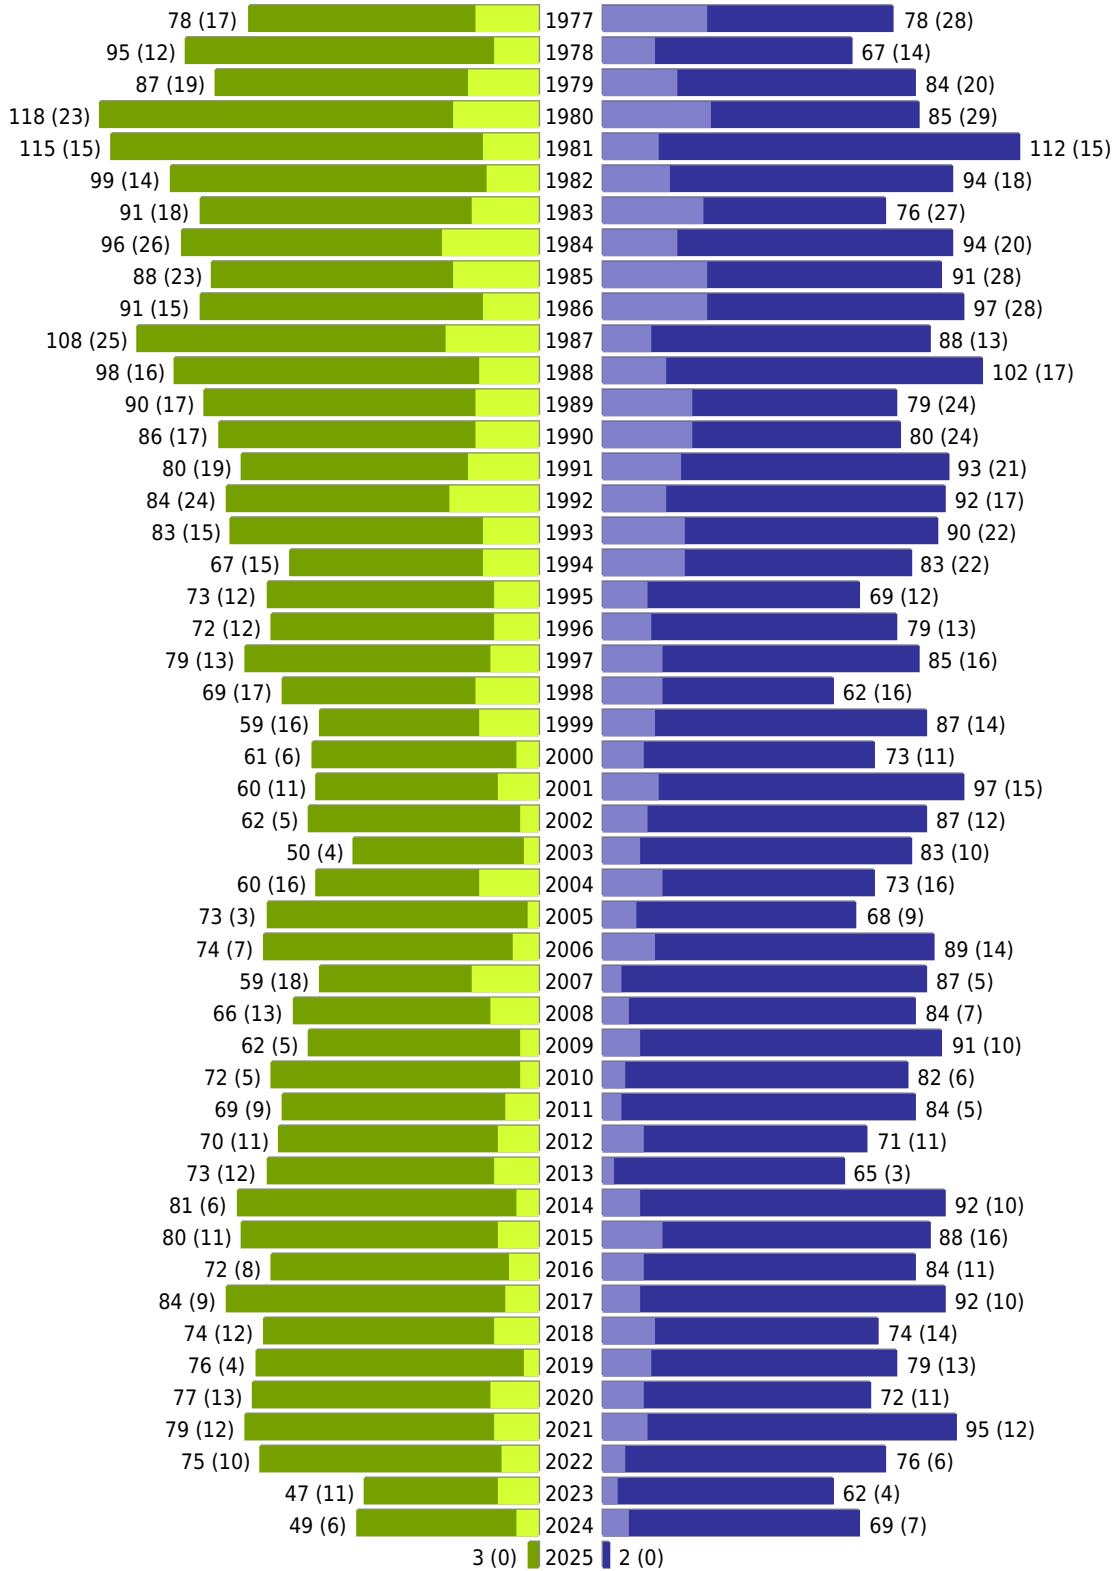

Alterspyramide Alterspyramide

Auswahlkriterien:

Stichtag	01.02.2025
Personen	Aktive Personen im Zuständigkeitsbereich gemeldet
Wohnungsart	Haupt- oder alleinige Wohnung
Mandant	M121 - VG Jockgrim

M121 - VG Jockgrim - Alterspyramide - vom 01.02.2025

Gesamter Zuständigkeitsbereich

erstellt am: 01.02.2025

■ männlich ■ männlich (nicht deutsch) ■ weiblich ■ weiblich (nicht deutsch) Anzahl Dt. (Anzahl Ausl.)

M121 - VG Jockgrim - Alterspyramide - vom 01.02.2025

Gesamter Zuständigkeitsbereich (Fortsetzung)

	weiblich	männlich	unbestimmt	gesamt
Summe Deutsche	7828	7907	1	15736
Summe Ausländer	914	1018	0	1932
Einwohner gesamt	8742	8925	1	17668
Altersdurchschnitt in Jahren	46,6	44,4	26,0	45,5