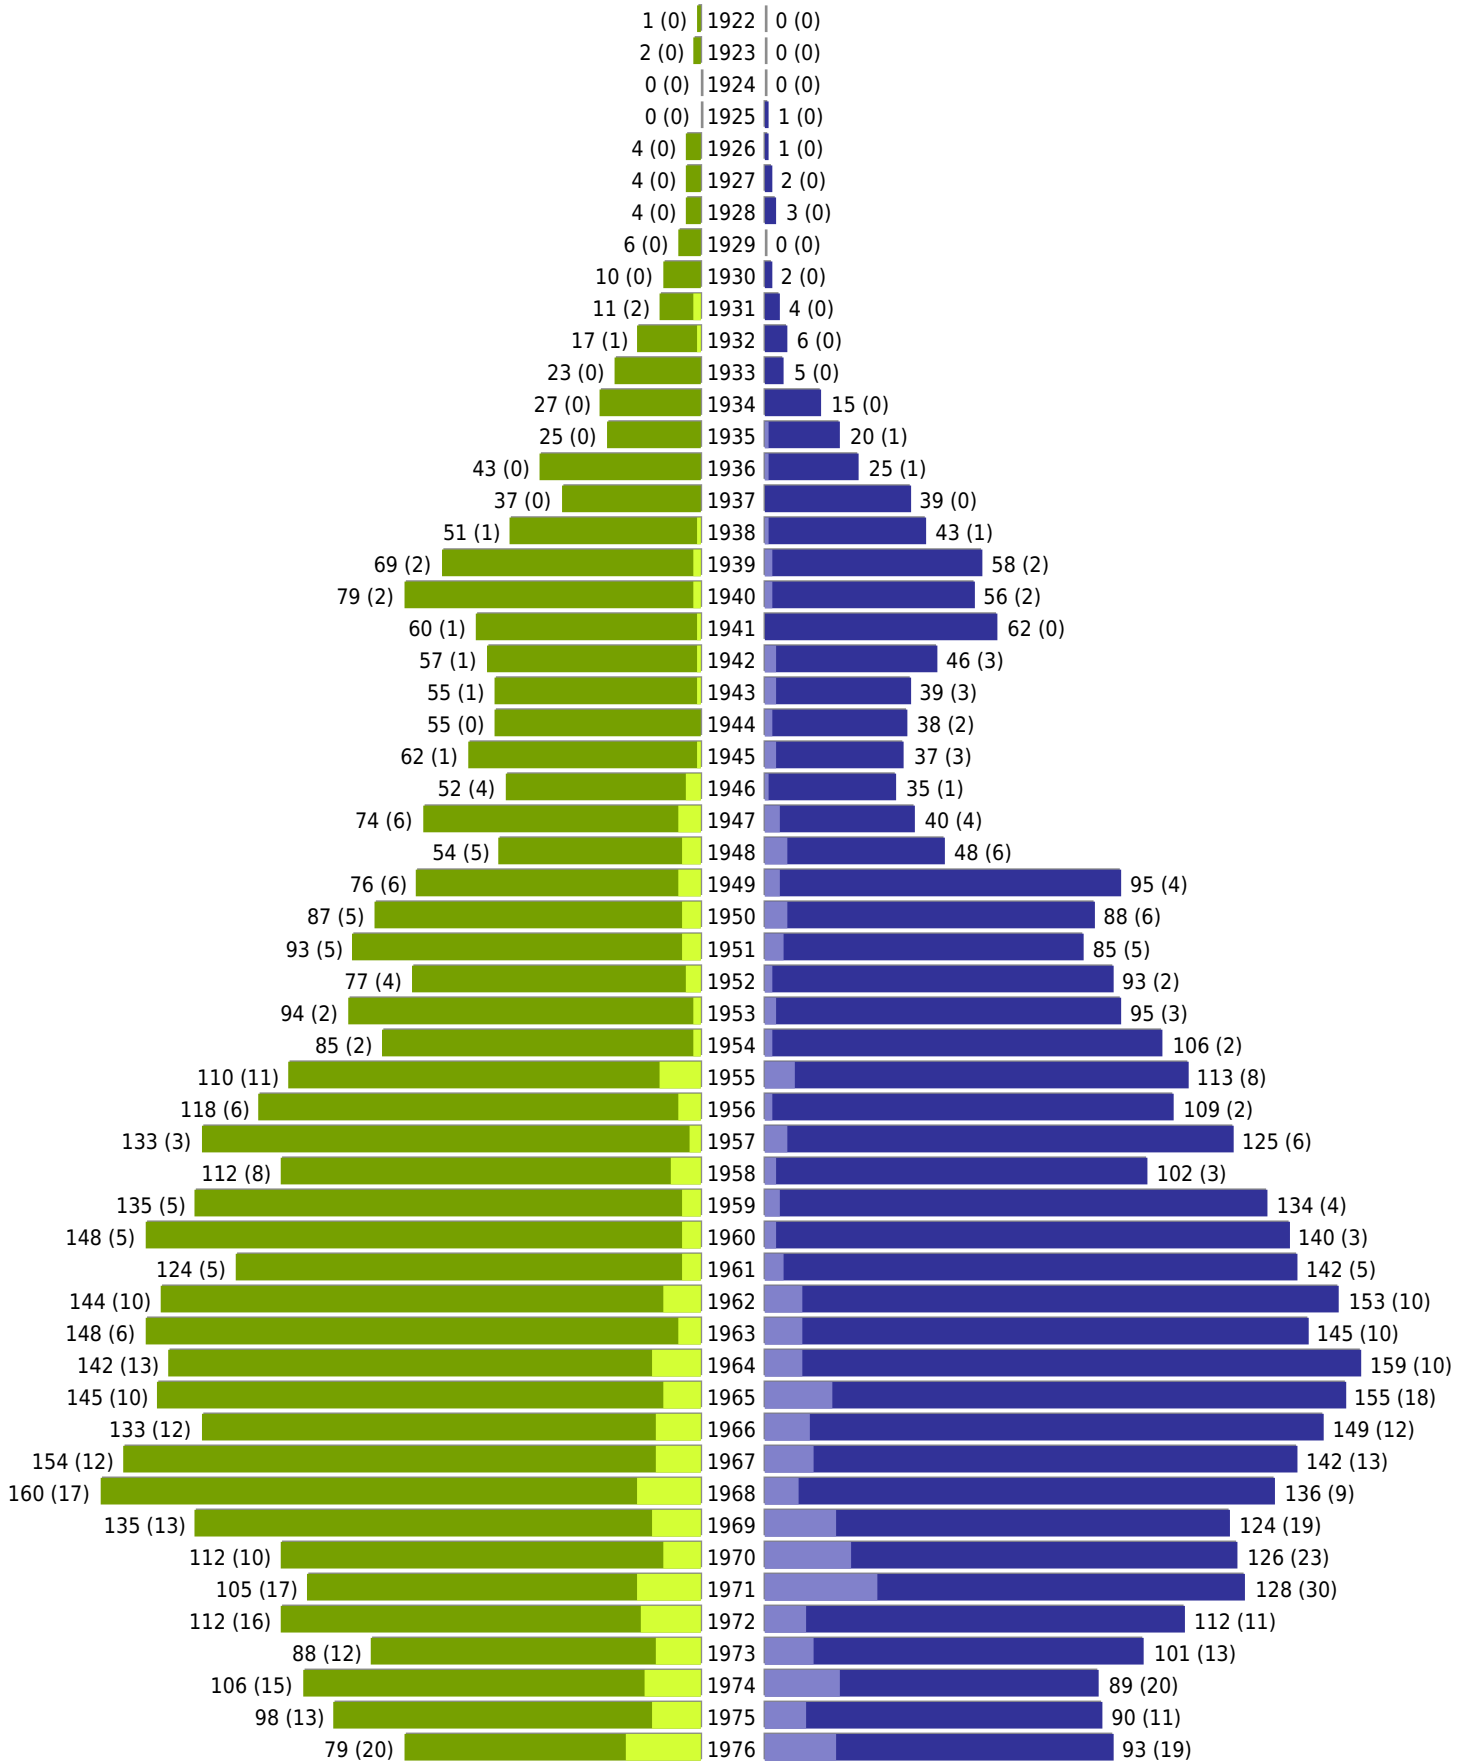

M121 - VG Jockgrim - Alterspyramide - vom 01.11.2024

Gesamter Zuständigkeitsbereich

erstellt am: 01.11.2024

■ männlich ■ männlich (nicht deutsch) ■ weiblich ■ weiblich (nicht deutsch) Anzahl Dt. (Anzahl Ausl.)