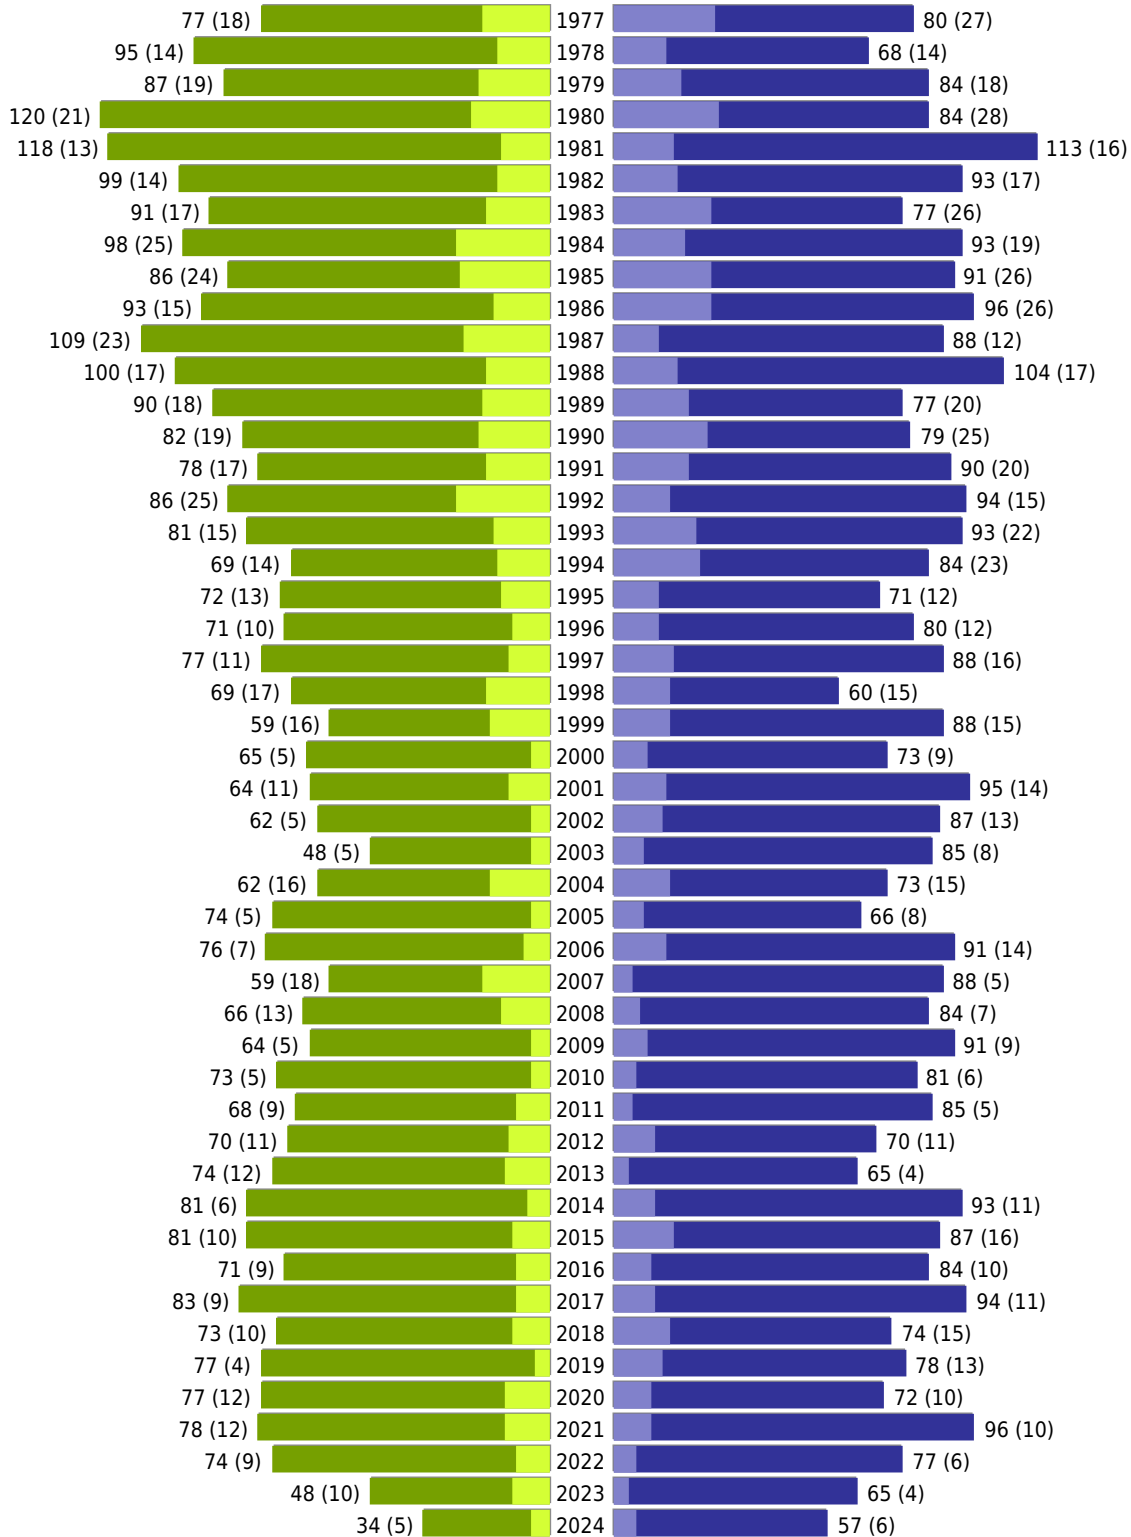

# Alterspyramide Alterspyramide

## Auswahlkriterien:

Stichtag	01.11.2024
Personen	Aktive Personen im Zuständigkeitsbereich gemeldet
Wohnungsart	Haupt- oder alleinige Wohnung
Mandant	M121 - VG Jockgrim

M121 - VG Jockgrim - Alterspyramide - vom 01.11.2024

# M121 - VG Jockgrim - Alterspyramide - vom 01.11.2024

## Gesamter Zuständigkeitsbereich (Fortsetzung)

	weiblich	männlich	unbestimmt	gesamt
Summe Deutsche	7844	7940	0	15784
Summe Ausländer	908	991	0	1899
Einwohner gesamt	8752	8931	0	17683
Altersdurchschnitt in Jahren	45,8	43,6	0,0	44,7