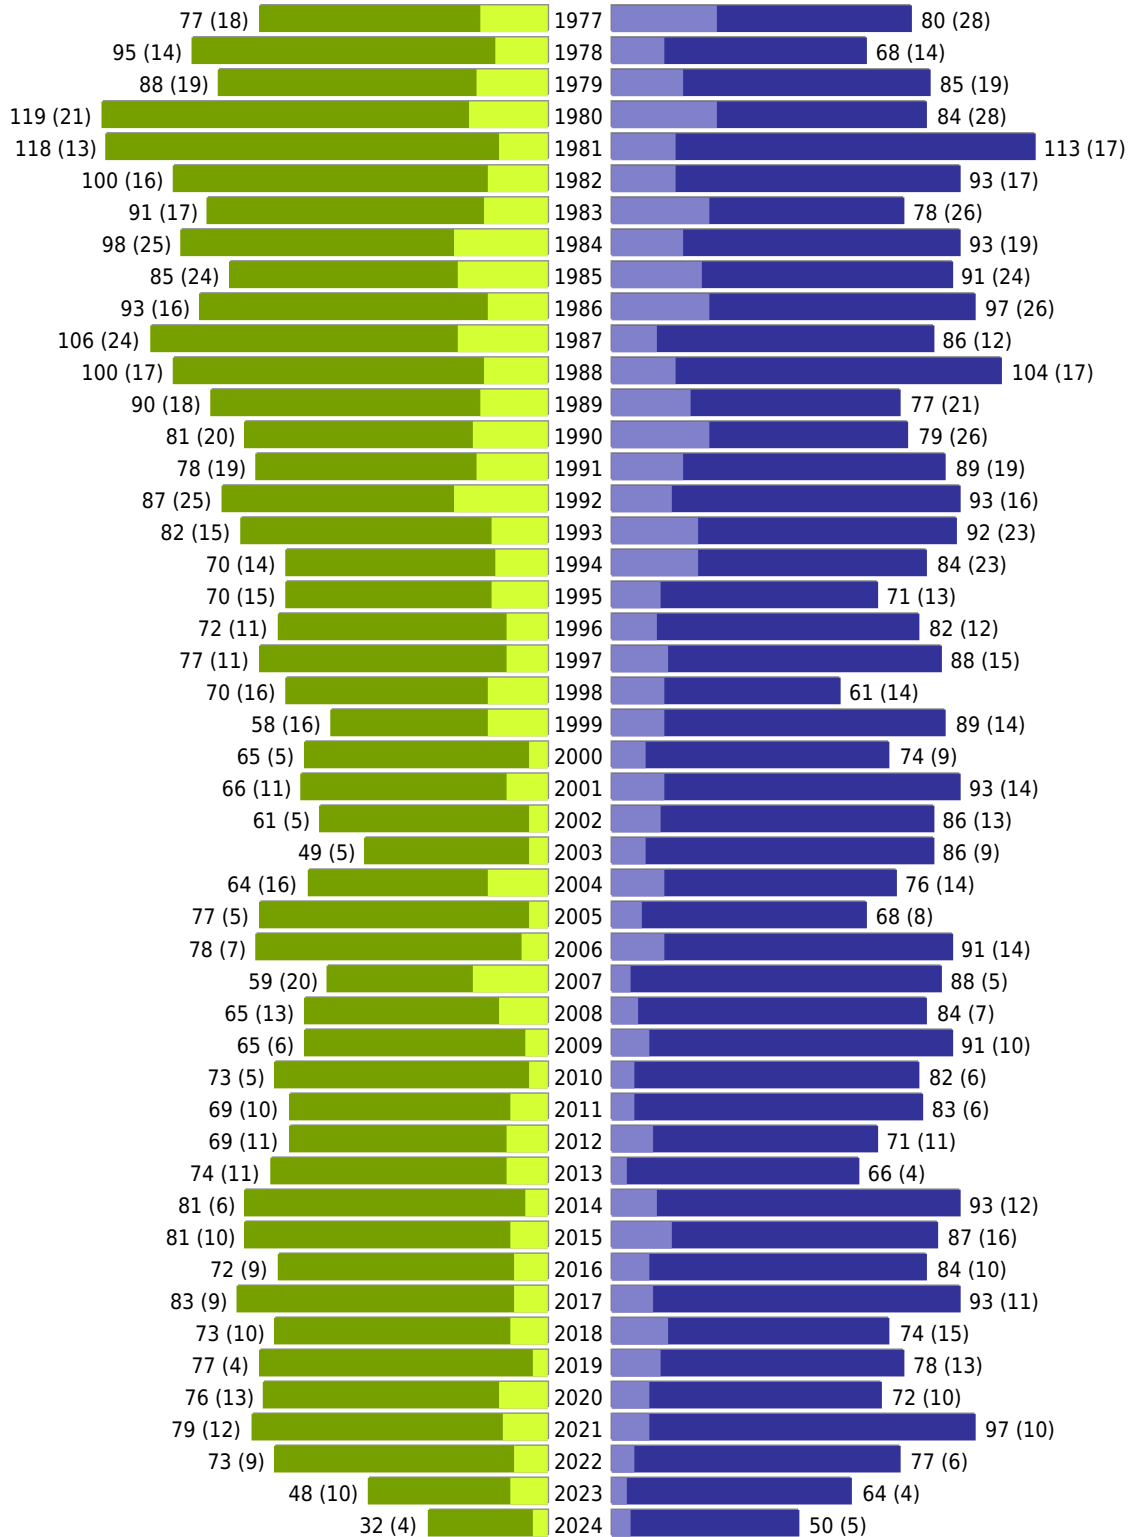

Alterspyramide Alterspyramide

Auswahlkriterien:

Stichtag	01.10.2024
Personen	Aktive Personen im Zuständigkeitsbereich gemeldet
Wohnungsart	Haupt- oder alleinige Wohnung
Mandant	M121 - VG Jockgrim

M121 - VG Jockgrim - Alterspyramide - vom 01.10.2024

Gesamter Zuständigkeitsbereich

erstellt am: 01.10.2024

■ männlich ■ männlich (nicht deutsch) ■ weiblich ■ weiblich (nicht deutsch) Anzahl Dt. (Anzahl Ausl.)

M121 - VG Jockgrim - Alterspyramide - vom 01.10.2024

Gesamter Zuständigkeitsbereich (Fortsetzung)

	weiblich	männlich	unbestimmt	gesamt
Summe Deutsche	7863	7947	0	15810
Summe Ausländer	920	994	0	1914
Einwohner gesamt	8783	8941	0	17724
Altersdurchschnitt in Jahren	45,8	43,6	0,0	44,7