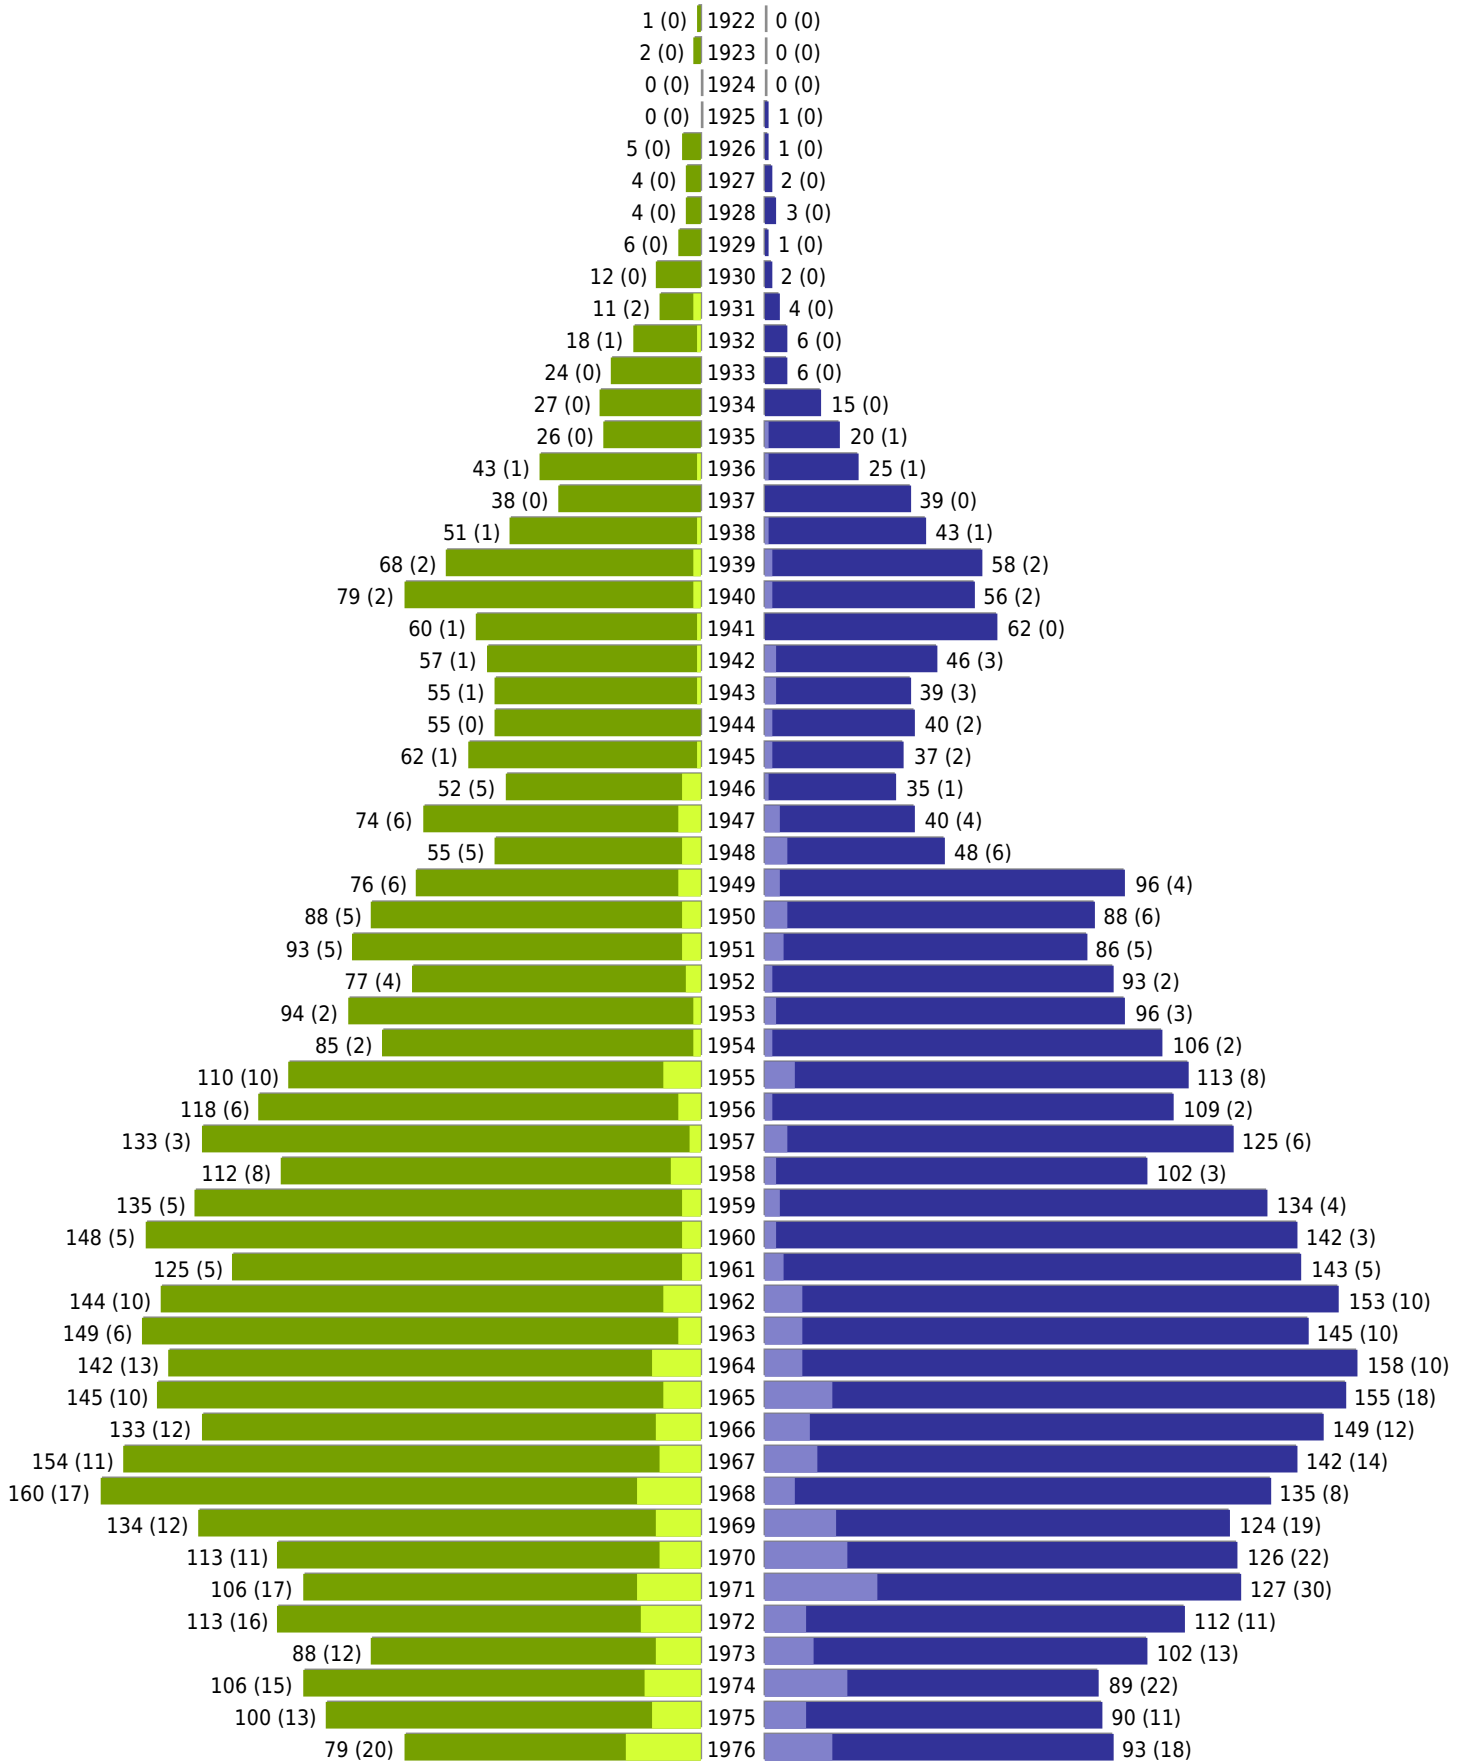

Alterspyramide Alterspyramide

Auswahlkriterien:

Stichtag	01.10.2024
Personen	Aktive Personen im Zuständigkeitsbereich gemeldet
Wohnungsart	Haupt- oder alleinige Wohnung
Mandant	M121 - VG Jockgrim

M121 - VG Jockgrim - Alterspyramide - vom 01.10.2024

Gesamter Zuständigkeitsbereich

erstellt am: 01.10.2024

■ männlich ■ männlich (nicht deutsch) ■ weiblich ■ weiblich (nicht deutsch) Anzahl Dt. (Anzahl Ausl.)

M121 - VG Jockgrim - Alterspyramide - vom 01.10.2024

Gesamter Zuständigkeitsbereich (Fortsetzung)

	weiblich	männlich	unbestimmt	gesamt
Summe Deutsche	7863	7947	0	15810
Summe Ausländer	920	994	0	1914
Einwohner gesamt	8783	8941	0	17724
Altersdurchschnitt in Jahren	45,8	43,6	0,0	44,7