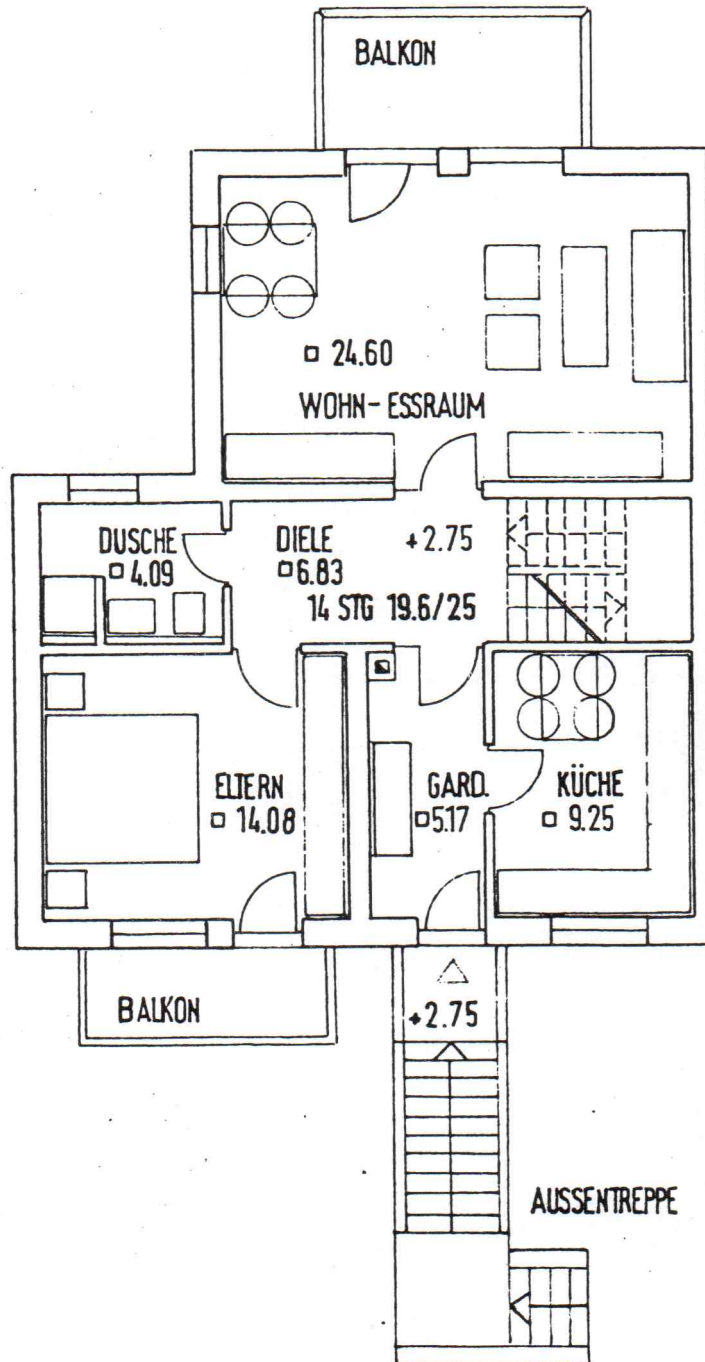

WOHNUNG B

4 Zimmerwohnung über 2 Geschosse
(1.Obergeschoss und Dachgeschoss)
Wohnfläche : 104.38 qm
Nutzfläche : 24.14 qm

1.Obergeschoss

WOHNUNG B

Dachgeschoss