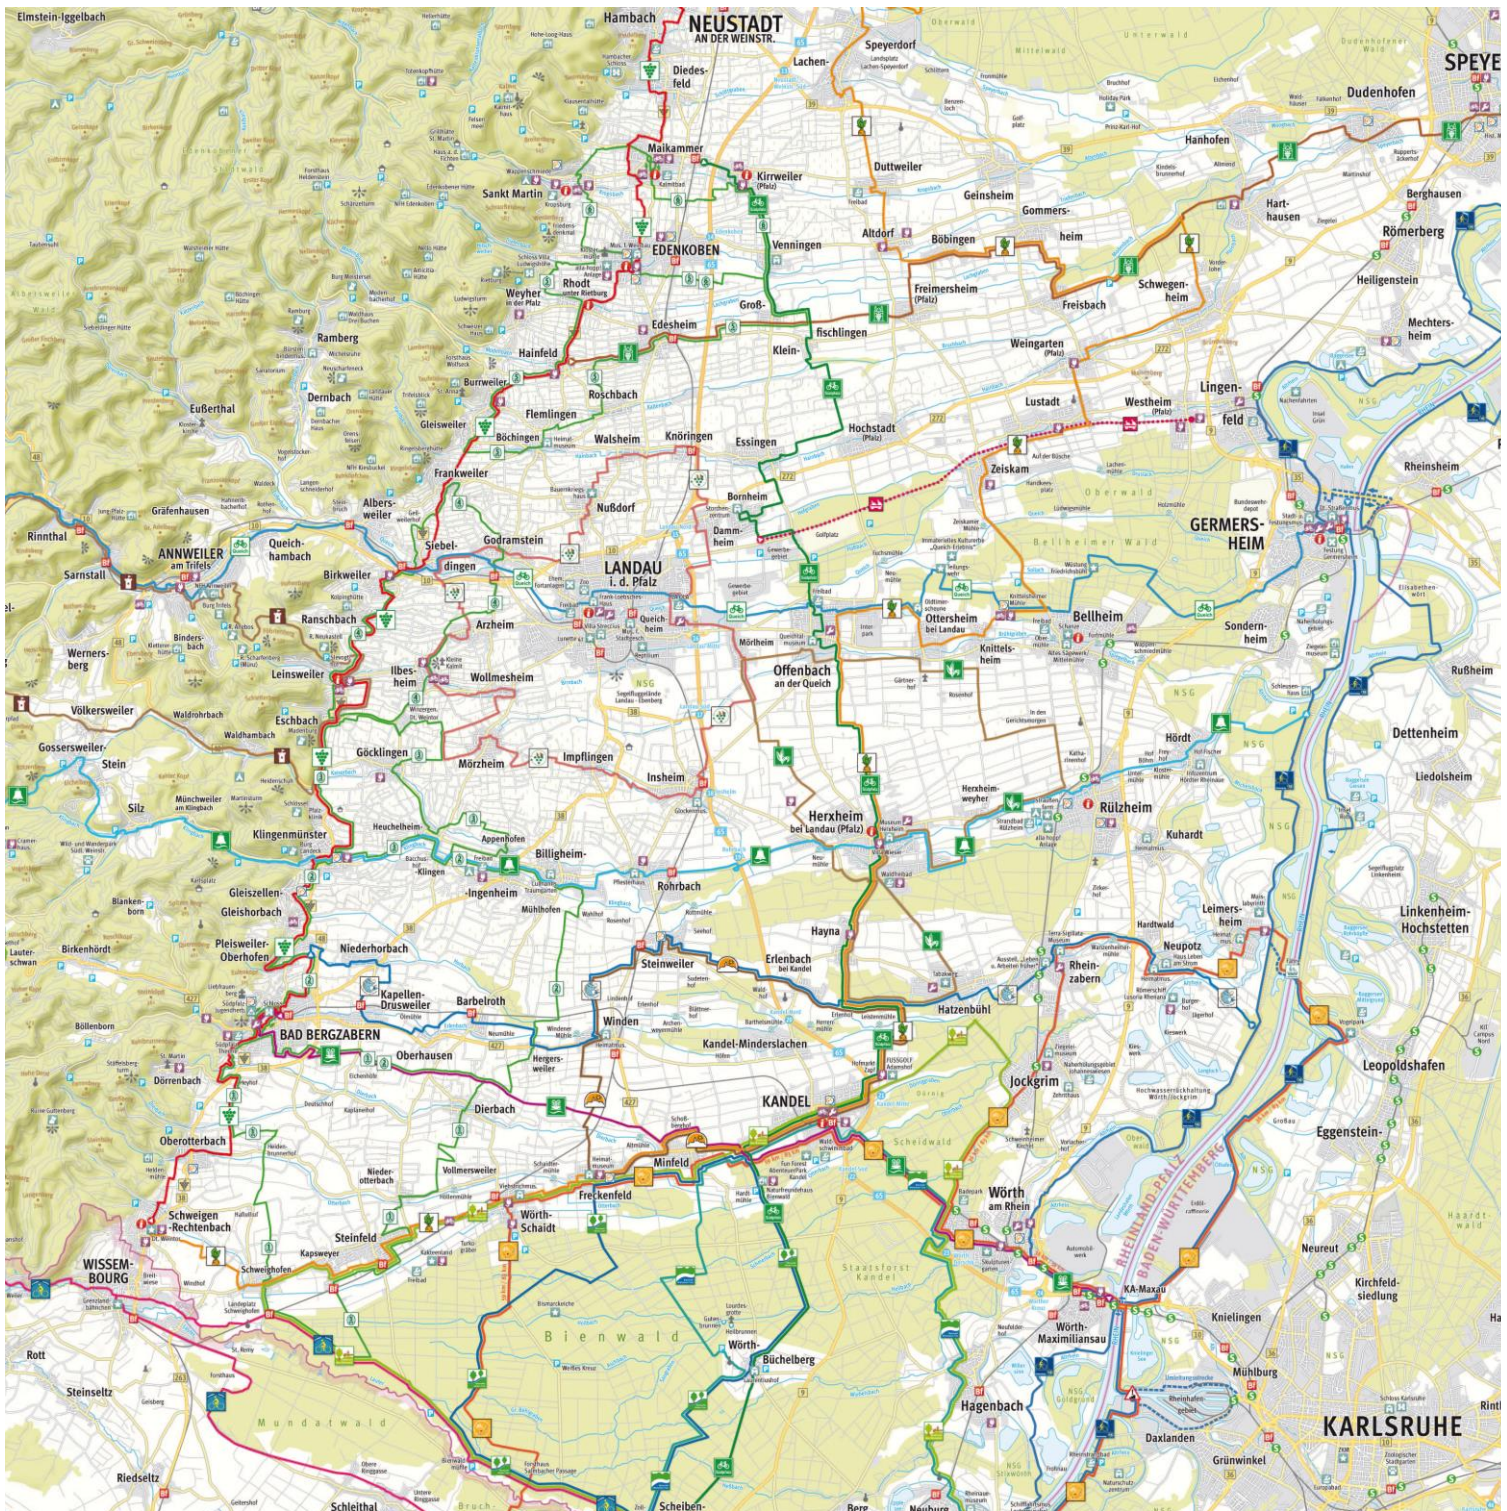

# Radel ins Museum – Tag der offenen Museen Südpfalz

Sonntag, 3. Mai 2026  
11 – 17 Uhr

Digitale Museen-Rallyes –  
Dein Abenteuer  
beginnt hier!

Museen-Rallye:  
Rhein und  
Römer

Auf Zeitreise:  
Im Viehstrich  
und Bienwald

Rund um die  
Festungsstadt

### **Terra-Sigillata-Museum Rheinzabern**

Museumsfest mit Bauernmarkt:

Hauptstraße 35, 11-18 Uhr

Ganztags 11-18 Uhr:

- Infostände zu Archäobotanik, alten Getreide- und Gemüsesorten, römischen Bauernhöfen, landwirtschaftlichen Geräten und Forstwirtschaft
- Römische Gastronomie nach eigenen Rezepten
- Bauernmarkt mit lokalen Produkten
- (Ziegenkäse, Gemüse, Spargel, Eier, Nudeln, Honig, Apfelsaft, Liköre, Cidre, Wein)
- Römerinnen und Römer beleben Museum und Hof
- Gehege mit Ziegen u. Infos zu alten Ziegenrassen
- Stationen mit römischen Rezepten zum Sammeln

Programmpunkte:

11:15 Uhr: Kurzführung mit der Museumsleitung

13:00 Uhr: Führung zu römischen Bauernhöfen

13:30 Uhr: Museumsführung zu Huftieren

14:00 Uhr: Historischer Rundgang durch Rheinzabern

14:30 Uhr: Museumsführung zu Geflügel